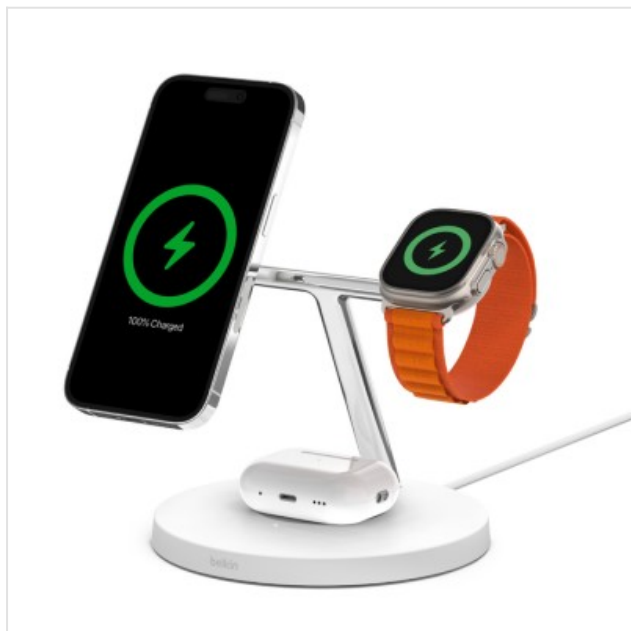

Boost Charge Pro MagSafe 3-in-1 Wireless Charger Wit Belkin

Categorie:

Merk: Belkin

Model: WIZ017VFWH

0 7 4 5 8 8 3 8 3 6 6 2 8

0 745883 836628 >

149,99€

OMSCHRIJVING

Laad je Apple-apparaten sneller op met een krachtige, stijlvolle laadstandaard die is voorzien van de nieuwste magnetische snellaadmodule voor de Apple Watch Series 8 en die werkt met officiële MagSafe-technologie voor het opladen van je iPhone met tot 15 W.

- Snelle draadloze laadoplossing voor de iPhone 14/13/12-series, Apple Watch en AirPods
- Levert tot 15 W voor het sneller draadloos opladen van je iPhone uit de iPhone 14/13/12-serie
- Een snellader voor de Apple Watch Series 8, Apple Watch Series 7 en Apple Watch Ultra
- Naadloos opladen in de gewenste stand met MagSafe
- Compatibel met officiële MagSafe-hoesjes
- Goed doordachte vormgeving
- Statuslampje geeft aan of het apparaat correct en veilig wordt opgeladen