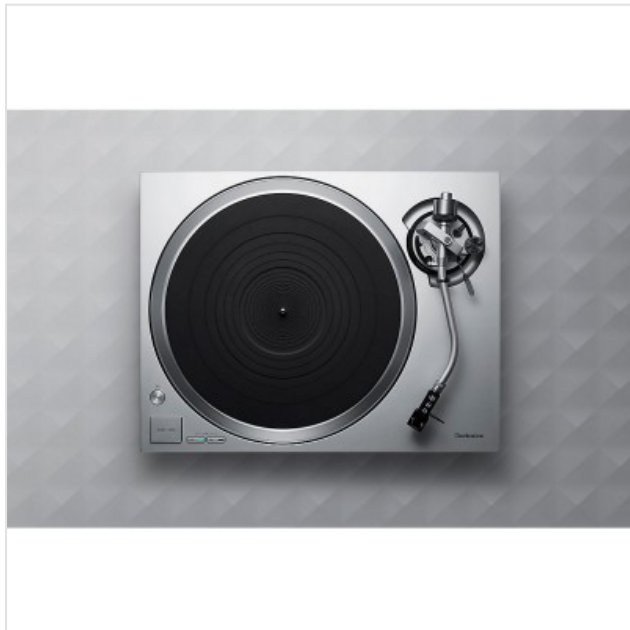

SL-1500CEG-W Technics

Categorie: Platenspeler
Merk: Technics
Model: SL-1500CEG-W

5 0 2 5 2 3 2 9 4 5 8 1 8

5 025232 945818 >

1.199,00€

OMSCHRIJVING

SL-1500CEG-W

SPECIFICATIE