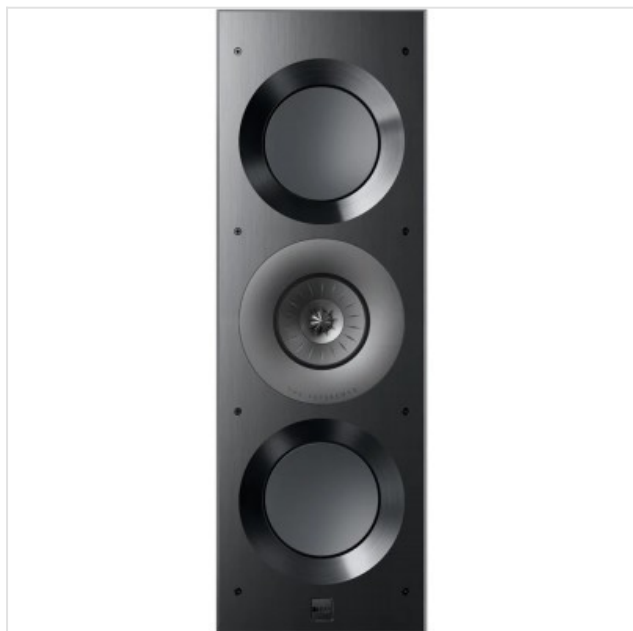

Ci3160REF Meta-THX Rectangle / 3 x 160mm (stuk) KEF

Categorie: Luidspreker
Merk: KEF
Model: SP4069B0AA

0 6 3 7 2 0 3 0 4 9 9 1 0

0 637203 049910 >

8.000,00€

OMSCHRIJVING

THX®-gecertificeerde ultraluidspreker met MAT™

De Ci-Reference-wandinbouwluidspreker Ci3160REFM-THX is een premium luidspreker die is ontworpen door KEF-technici in Maidstone, Verenigd Koninkrijk. Hij voldoet niet alleen aan de normen van The Reference, maar ook aan één van de hoogste THX®-prestatieniveaus - THX® Certified Ultra. Samen met de 12e generatie Uni-Q-driver met Metamaterial Absorption Technology (MAT™), levert de Ci3160REFM-THX een verbluffende geluidservaring met onovertroffen akoestische uitmuntendheid, zelfs in grote thuisbioscopen en woonkamers.

Realistisch, high-fidelity-geluid

Met twee 160 mm woofers levert de Ci3160REFM-THX een zuivere, rijke en zeer gearticuleerde bas tot 35 Hz. Gekoppeld aan een massief geventileerd motorsysteem dat speciaal is ontworpen voor wandmontage, gaat de Ci3160REFM-THX op in de kamer, en beleeft u een verbluffende, meeslepende ervaring.

Perfecte afwerking

Beschikbaar in Aluminium Black/Grey en een geborsteld aluminium baffle in Black, met de Uni-Q-driver in Grey.

Verberg uw luidsprekers, niet het geluid

De beschilderbare magnetische metalen grille en de optionele zwarte stoffen grille zorgen ervoor dat de luidspreker naadloos opgaat in zijn omgeving.