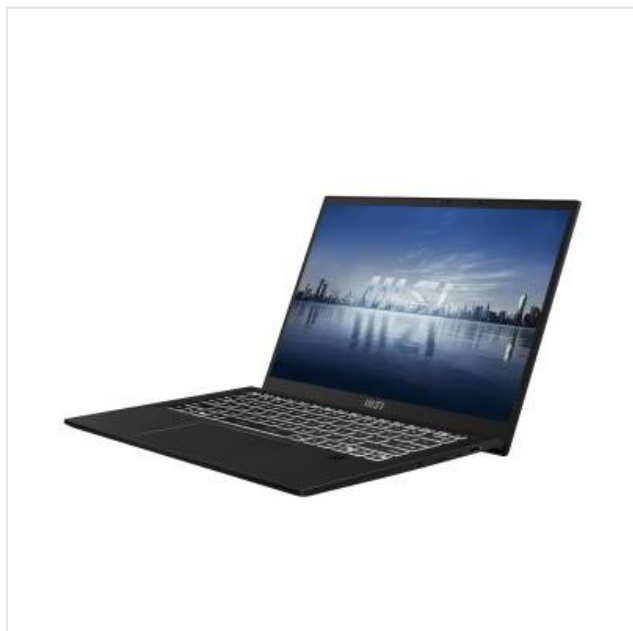

Summit E14 Flip Evo A13MT-271BE (Azerty toetsenbord) MSI

Categorie:

Merk: MSI

Model: Summit E14 Flip Evo
A13MT-271BE

4 7 1 1 3 7 7 0 6 5 7 0 2

1.799,00€

OMSCHRIJVING

- MSI Summit E14FlipEvo A13MT-271BE
- 14" QHD+ (2560x1600) scherm
- Intel i7-1360P processor
- 16 GB RAM geheugen
- 1TB PCIE NVMe SSD opslagruimte
- Iris Xe Graphics
- Windows 11 Pro
- Zwart
- AZERTY toetsenbord