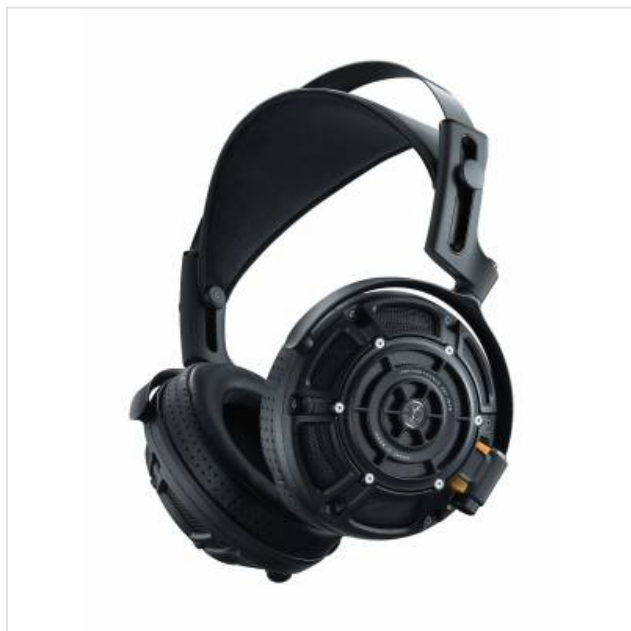

## YH-5000 BL Yamaha

Categorie: Hoofdtelefoon

Merk: Yamaha

Model: YH-5000 BL

4 9 5 7 8 1 2 6 8 0 5 7 8

4 957812 680578 >

5.499,00€