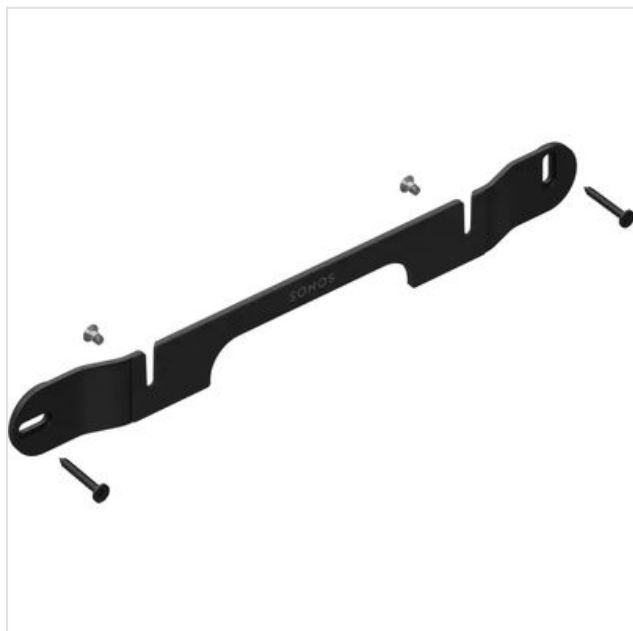

Ray Muurbeugel zwart Sonos

Categorie: Luidsprekersteun

Merk: Sonos

Model: RAYWMWW1BLK

8 7 1 7 7 5 5 7 7 8 5 5 0

8 7 1 7 7 5 5 7 7 8 5 5 0 >

49,99€

OMSCHRIJVING

Houd meer oppervlak vrij door je soundbar te installeren met deze speciale beugel.

Meer informatie

- Eenvoudige installatie met meegeleverde hardware
- Gemaakt om trillingen te beperken voor het beste geluid
- Gewicht: 0,27 kg