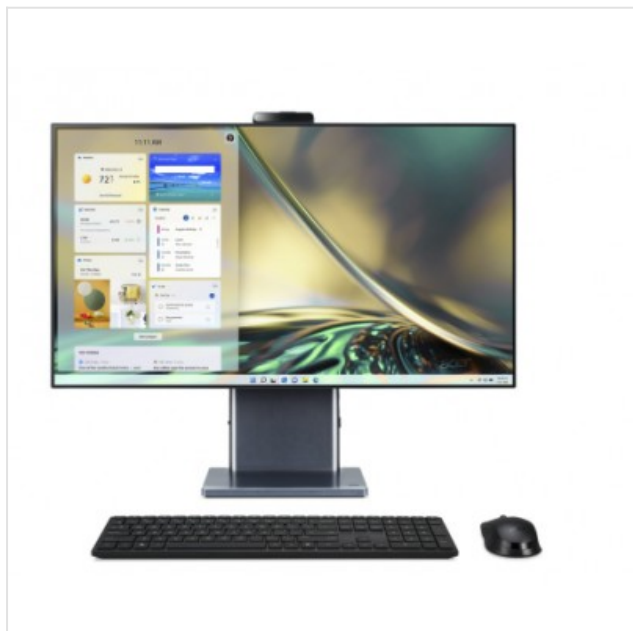

Aspire s27-1755 i7616 be Acer

Categorie:

Merk: Acer

Model: s27-1755 i7616 be

4 7 1 1 1 2 1 3 6 1 4 0 1

1.399,00€

OMSCHRIJVING

Netjes en opgeruimd

Eén handig pakket voor een opgeruimd bureau.

Groots in kleur

De uiterste levendige beeldweergave wordt omlijst door smalle randen.

Professionele prestaties

De nieuwste processoren bieden optimale prestaties.