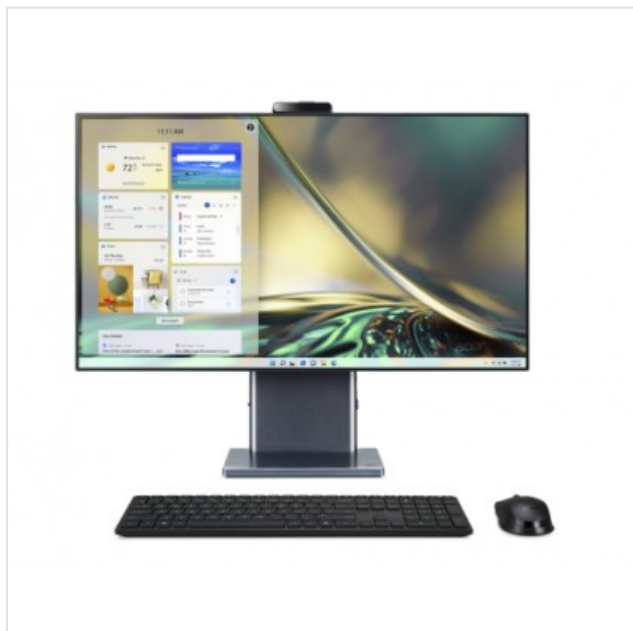

Aspire s27-1755 i5616 be Acer

Categorie:

Merk: Acer

Model: s27-1755 i5616 be

4 7 1 1 1 2 1 3 6 1 3 9 5

1.299,00€

OMSCHRIJVING

Laat je inspiratie de vrije loop

Slank. Ergonomisch. Kantelbaar.

De slanke en minimalistische aluminium behuizing past bijna overal en geeft je werkplek een opgeruimde en moderne look, terwijl het ergonomische, kantelbare scherm (-5° tot 25°) een optimale kijkervaring biedt bij het werken of browsen.