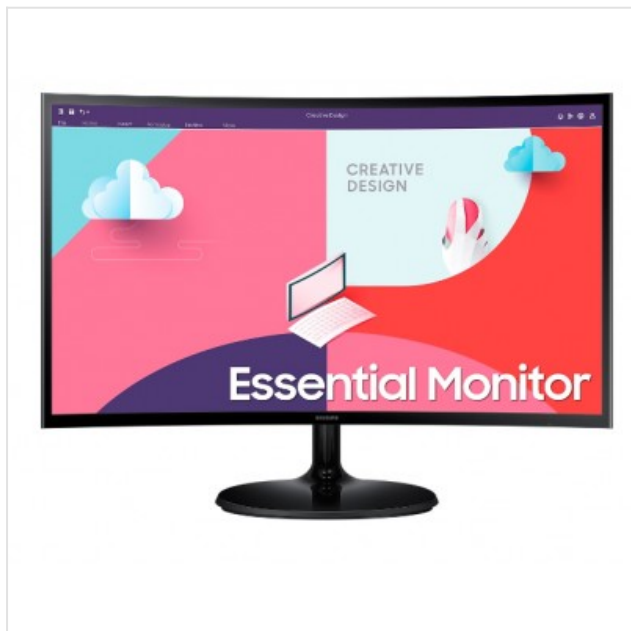

S36C 27" Zwart Samsung

Categorie:

Merk: Samsung

Model: LS27C364EAUXEN

8 8 0 6 0 9 4 7 6 9 3 9 5

8 806094 769395 >

199,99€

OMSCHRIJVING