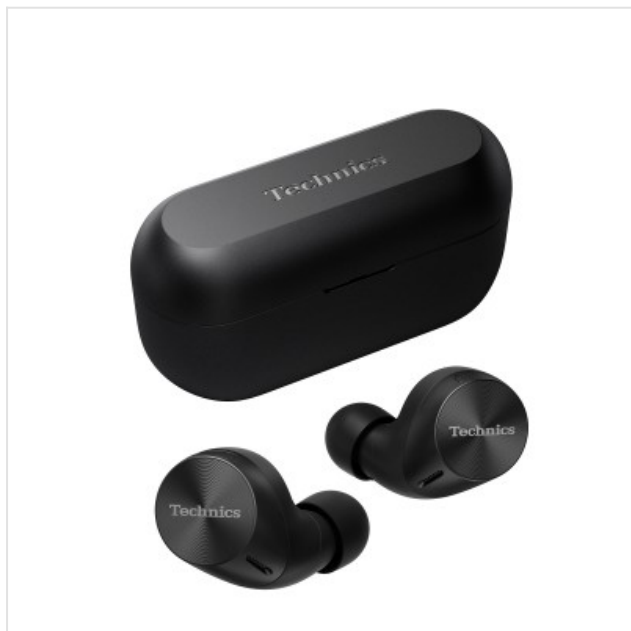

EAH-AZ60M2 Black Technics

Categorie: Hoofdtelefoon
Merk: Technics
Model: EAH-AZ60M2E-K

5 0 2 5 2 3 2 9 4 4 1 5 6

229,99€

OMSCHRIJVING

Multipoint-verbinding met 3 apparaten

Naadloos overschakelen voor tot 3 apparaten* (bijv. pc, smartphone en tablet).

*LDAC-weergave is niet mogelijk met 3 apparaten.

Kenmerkende techniek Helder geluid

Voel gedetailleerd, rijk en ruimtelijk geluid door de uniek ontworpen akoestische kamer, harmonisator en 8 mm drivers. Compatibel met LDAC™ draadloze audio met hoge resolutie* voor step-up geluid.