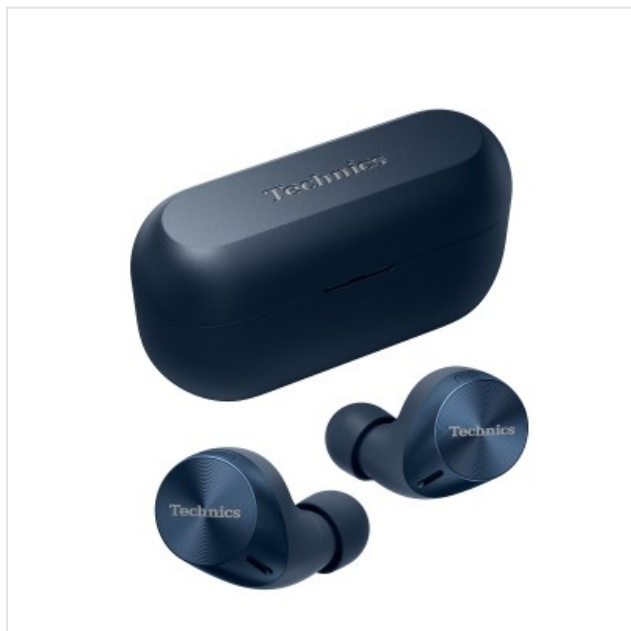

EAH-AZ60M2 Midnight Blue Technics

Categorie: Hoofdtelefoon
Merk: Technics
Model: EAH-AZ60M2E-A

229,99€

OMSCHRIJVING

Multipoint-verbinding met 3 apparaten

Naadloos overschakelen voor tot 3 apparaten* (bijv. pc, smartphone en tablet).

*LDAC-weergave is niet mogelijk met 3 apparaten.

Kenmerkende techniek Helder geluid

Voel gedetailleerd, rijk en ruimtelijk geluid door de uniek ontworpen akoestische kamer, harmonisator en 8 mm drivers. Compatibel met LDAC™ draadloze audio met hoge resolutie* voor step-up geluid.