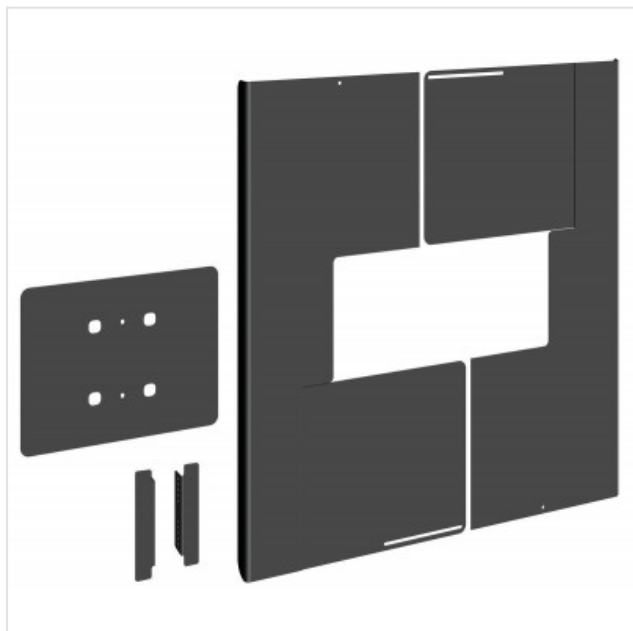

## PFA 9162 Afdekkap portrait 75-80inch Vogels

Categorie:

Merk: Vogels

Model: 7291620

8 7 1 2 2 8 5 3 5 0 6 8 9

8 7 1 2 2 8 5 3 5 0 6 8 9 >

786,50€

### OMSCHRIJVING

Universele display afdekkappen zijn ontworpen om de achterkant van het scherm af te dekken, om kabels en connectoren uit het zicht achter de kap weg te werken. De afdekkappen kunnen in combinatie met Connect-it plafond en Connect-it vloeroplossingen gebruikt worden. De PFA 9159, PFA 9161 en PFA 9163 zijn geschikt voor landscape montage aan een dubbele buis. De PFA 9160, PFA 9162 en PFA 9164 zijn geschikt voor portrait montage aan een dubbele buis.