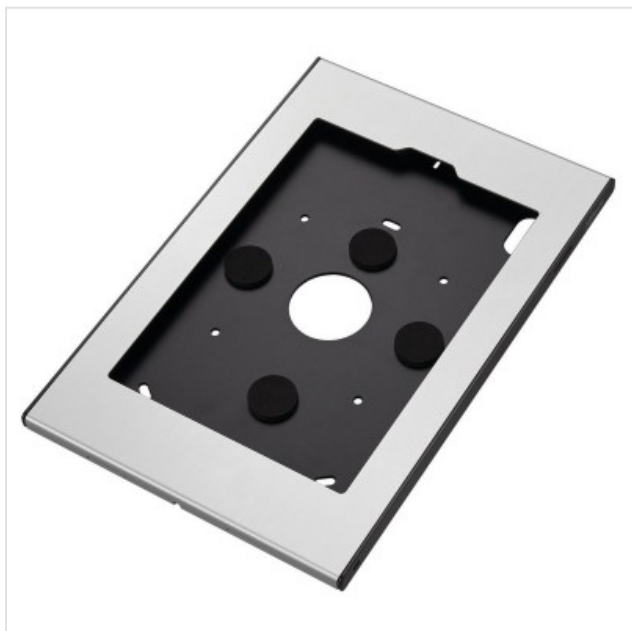

PTS 1235 Tabletbehuizing Galaxy Tab S5e Vogels

Categorie: Tablet accessoires

Merk: Vogels

Model: 7495444

8 7 1 2 2 8 5 3 4 4 3 0 5

8 7 1 2 2 8 5 3 4 4 3 0 5 >

177,27€

OMSCHRIJVING

Steeds vaker worden tablet-pc's als de Samsung Galaxy Tab gebruikt voor openbare toepassingen in winkels, musea, showrooms en tentoonstellingen. Vogel's Professional heeft een veilige behuizing ontwikkeld voor de Samsung Galaxy Tab. TabLock voorkomt diefstal en ongewenst gebruik van de tablet.

De stijlvolle, slanke behuizing is gemaakt van hoogwaardig aluminium en staal en is ontworpen om de Samsung Galaxy Tab te beschermen in openbare ruimtes. De TabLock kan direct aan de wand worden bevestigd of via de VESA 100x100 mm montagegaten op een bureau- of wandsteun van Vogel's. De veilige TabLock-behuizing kan snel en eenvoudig worden geopend dankzij het nieuwe vergrendelingsmechanisme met slot en sleutel. Vogel's Professional ontwikkelt regelmatig nieuwe TabLocks. Houd onze website in de gaten voor de meest recente informatie.