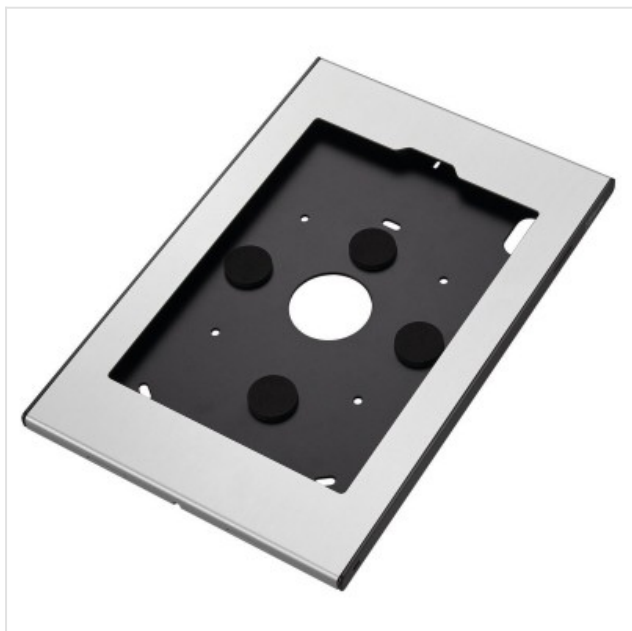

PTS 1236 Tabletbehuizing Samsung Galaxy Tab A 10.1 (2019) Vogels

Categorie: Tablet accessoires

Merk: Vogels

Model: 7495454

8 7 1 2 2 8 5 3 4 5 2 0 3

8 712285 345203 >

177,27€

OMSCHRIJVING

Steeds vaker worden tablet-pc's als de Samsung Galaxy Tab gebruikt voor openbare toepassingen in winkels, musea, showrooms en tentoonstellingen. Vogel's Professional heeft een veilige behuizing ontwikkeld voor de Samsung Galaxy Tab. TabLock voorkomt diefstal en ongewenst gebruik van de tablet.

De stijlvolle, slanke behuizing is gemaakt van hoogwaardig aluminium en staal en is ontworpen om de Samsung Galaxy Tab te beschermen in openbare ruimtes. De TabLock kan direct aan de wand worden bevestigd of via de VESA 100x100 mm montagegaten op een bureau- of wandsteun van Vogel's. De veilige TabLock-behuizing kan snel en eenvoudig worden geopend dankzij het nieuwe vergrendelingsmechanisme met slot en sleutel. Vogel's Professional ontwikkelt regelmatig nieuwe TabLocks. Houd onze website in de gaten voor de meest recente informatie.