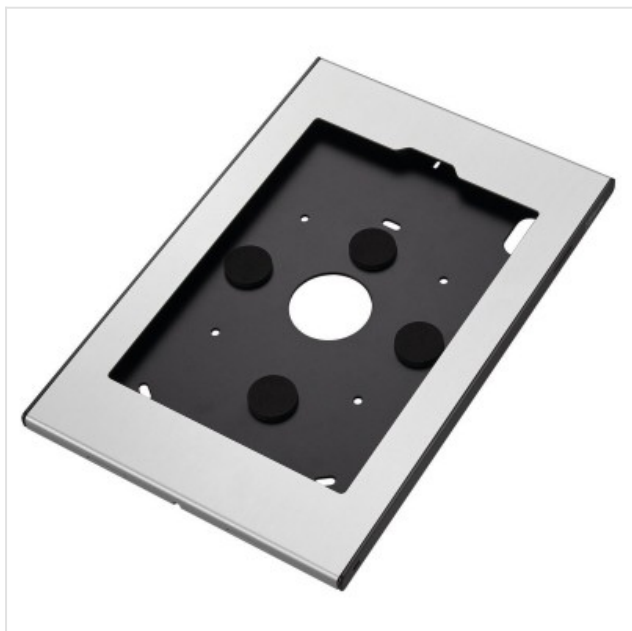

PTS 1237 Tabletbehuizing Samsung Galaxy Tab S6 Vogels

Categorie: Tablet accessoires

Merk: Vogels

Model: 7495464

8 7 1 2 2 8 5 3 4 7 3 8 2

8 7 1 2 2 8 5 3 4 7 3 8 2 >

177,27€

OMSCHRIJVING

Steeds vaker worden tablet-pc's als de Samsung Galaxy Tab gebruikt voor openbare toepassingen in winkels, musea, showrooms en tentoonstellingen. Vogel's Professional heeft een veilige behuizing ontwikkeld voor de Samsung Galaxy Tab. TabLock voorkomt diefstal en ongewenst gebruik van de tablet.

De stijlvolle, slanke behuizing is gemaakt van hoogwaardig aluminium en staal en is ontworpen om de Samsung Galaxy Tab te beschermen in openbare ruimtes. De TabLock kan direct aan de wand worden bevestigd of via de VESA 100x100 mm montagegaten op een bureau- of wandsteun van Vogel's. De veilige TabLock-behuizing kan snel en eenvoudig worden geopend dankzij het nieuwe vergrendelingsmechanisme met slot en sleutel. Vogel's Professional ontwikkelt regelmatig nieuwe TabLocks. Houd onze website in de gaten voor de meest recente informatie.