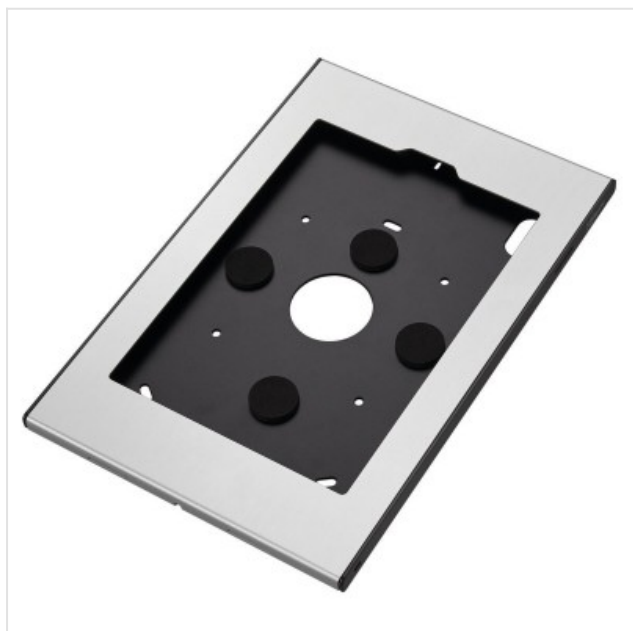

PTS 1239 Tabletbehuizing iPad 10.2 (2019) & iPad (2020, 2021) Vogels

Categorie: Tablet accessoires

Merk: Vogels

Model: 7495484

8 7 1 2 2 8 5 3 4 7 4 2 9

177,27€

OMSCHRIJVING

Steeds vaker worden tablet-pc's als de iPad gebruikt voor openbare toepassingen, zoals winkels, musea, showrooms en tentoonstellingen. Vogel's Professional heeft een veilige behuizing ontwikkeld voor de iPad: TabLock. TabLock voorkomt diefstal en ongewenst gebruik van de tablet.

De stijlvolle, slanke behuizing is gemaakt van hoogwaardig aluminium en staal en is ontworpen om de iPad te beschermen in openbare ruimtes. De TabLock iPad-behuizing kan direct aan de wand worden bevestigd of via de VESA 100x100 mm montagegaten op een bureau- of wandsteun van Vogel's. De veilige TabLock-behuizing kan snel en eenvoudig worden geopend dankzij het nieuwe vergrendelingsmechanisme met slot en sleutel. Vogel's Professional ontwikkelt regelmatig nieuwe TabLocks. Houd onze website in de gaten voor de meest recente informatie.