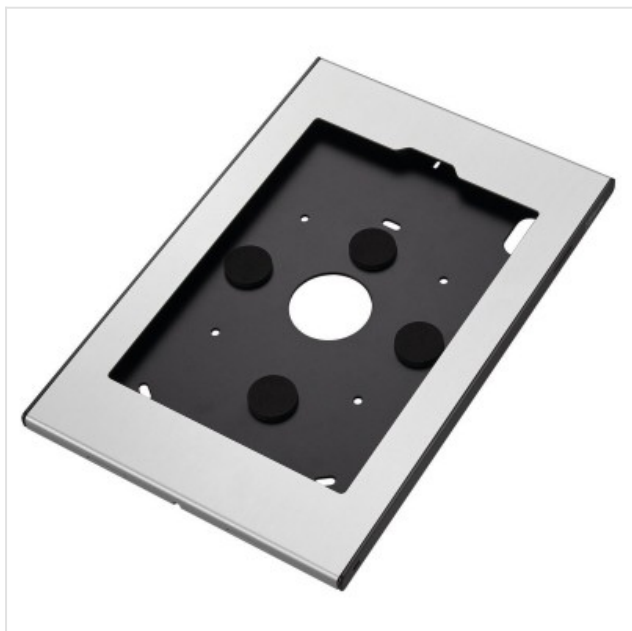

PTS 1240 Tabletbehuizing iPad Pro 11 (2020, 2021, 2022) Vogels

Categorie: Tablet accessoires

Merk: Vogels

Model: 7495494

8 7 1 2 2 8 5 3 5 1 1 0 5

8 712285 351105 >

177,27€

OMSCHRIJVING

Steeds vaker worden tablet-pc's als de iPad gebruikt voor openbare toepassingen in winkels, musea, showrooms en tentoonstellingen. Vogel's Professional heeft een veilige behuizing ontwikkeld voor de iPad Pro. TabLock voorkomt diefstal en ongewenst gebruik van de tablet.

De stijlvolle, slanke behuizing is gemaakt van hoogwaardig aluminium en staal en is ontworpen om de iPad te beschermen in openbare ruimtes. De TabLock iPad-behuizing kan direct aan de wand worden bevestigd of via de VESA 100x100 mm montagegaten op een bureau- of wandsteun van Vogel's. De veilige TabLock-behuizing kan snel en eenvoudig worden geopend dankzij het nieuwe vergrendelingsmechanisme met slot en sleutel. Vogel's Professional ontwikkelt regelmatig nieuwe TabLocks. Houd onze website in de gaten voor de meest recente informatie.