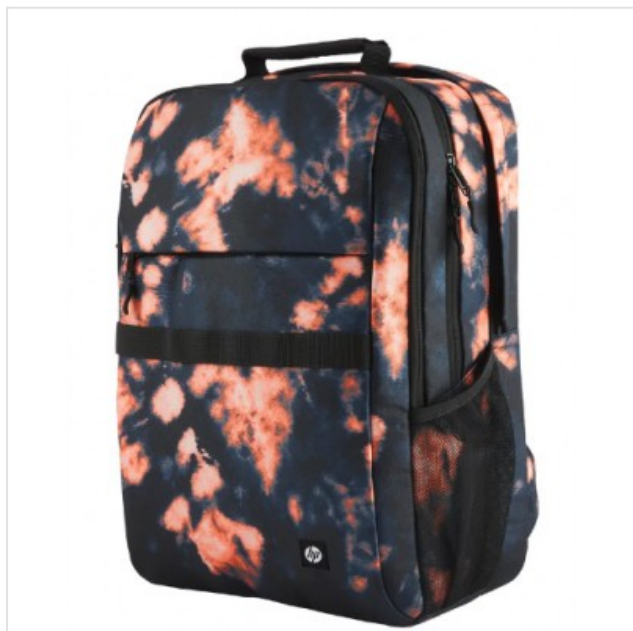

## Campus xl backpack tie dye HP

Categorie:

Merk: HP

Model: 7J593AA

0 1 9 7 1 9 2 4 8 7 5 9 4

0 1 9 7 1 9 2 4 8 7 5 9 4 >

49,99€