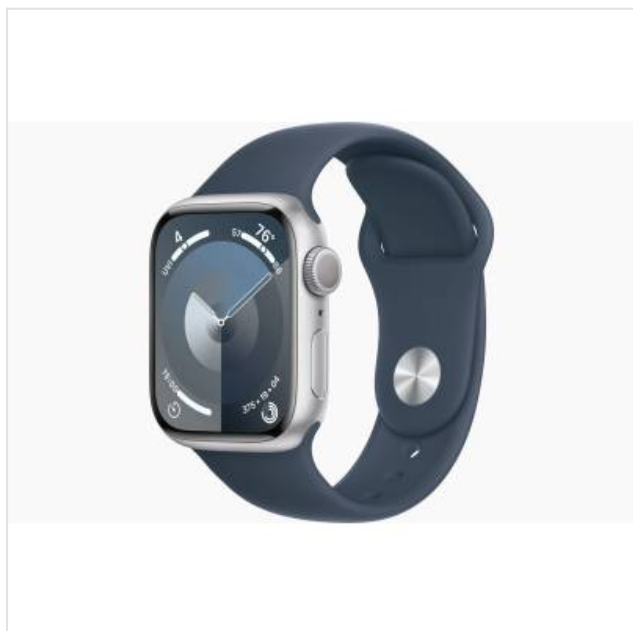

## Apple Watch Series 9 GPS 41mm Silver Aluminium Case with Storm Blue Sport Band - S/M Apple

Categorie:

Merk: Apple

Model: MR903QF/A

0 1 9 5 9 4 9 0 3 0 1 2 3

0 195949 030123 >

449,99€

#### Slimmer. Helderder. Krachtiger.

De krachtigste chip ooit in Apple Watch. Een magische nieuwe manier om je Watch te bedienen zonder het scherm aan te raken. Een display dat twee keer zo helder is. En je kunt nu ook kiezen voor CO??neutrale combinaties van kast en bandje.