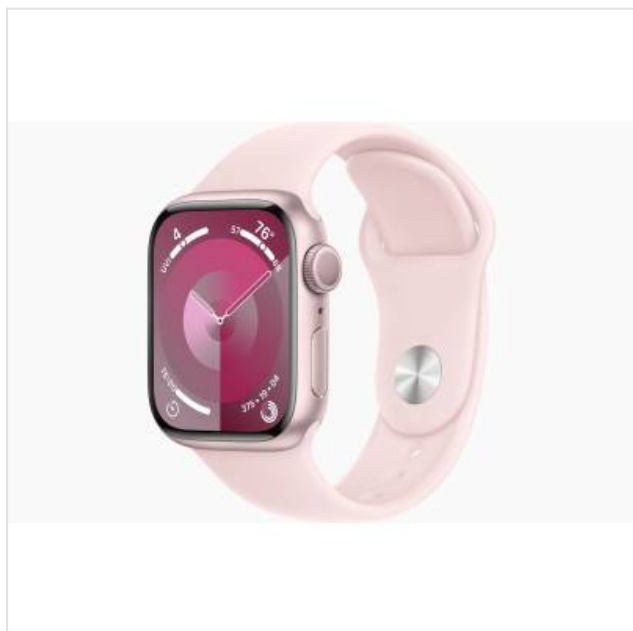

Apple Watch Series 9 GPS 41mm Pink Aluminium Case with Light Pink Sport Band - S/M Apple

Categorie:

Merk: Apple

Model: MR933QF/A

0 1 9 5 9 4 9 0 3 0 4 5 1

0 1 9 5 9 4 9 0 3 0 4 5 1 >

449,99€

OMSCHRIJVING

Slimmer. Helderder. Krachtiger.

De krachtigste chip ooit in Apple Watch. Een magische nieuwe manier om je Watch te bedienen zonder het scherm aan te raken. Een display dat twee keer zo helder is. En je kunt nu ook kiezen voor CO??neutrale combinaties van kast en bandje.

De gloednieuwe S9 SiP

Een krachtige stap vooruit.

Dankzij Apple silicon is Apple Watch Series 9 nog veelzijdiger, intuïtiever en sneller. De nieuwe dual?core CPU bevat 5,6 miljard transistors. Dat is maar liefst 60 procent meer dan de S8?chip. De nieuwe Neural Engine heeft vier cores en verwerkt machinelearning-taken tot twee keer sneller. Dit maakt allerlei nieuwe features mogelijk. Zo kun je je Watch nu ook bedienen met een nieuw gebaar: 'Tik dubbel'.