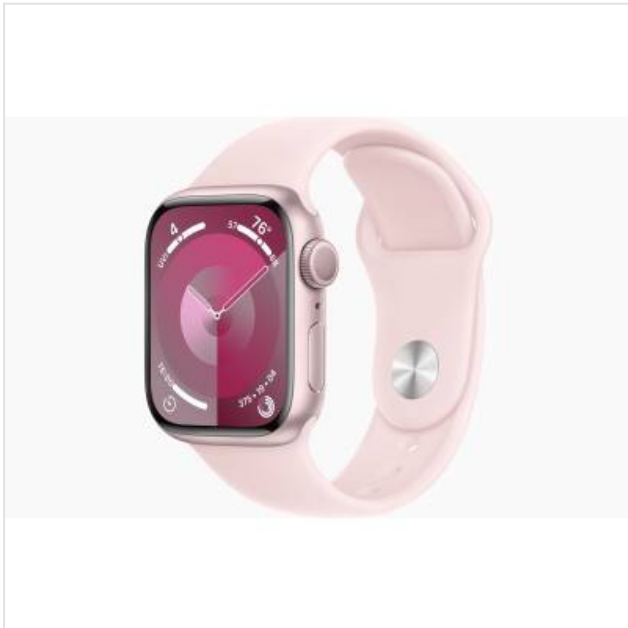

Apple Watch Series 9 GPS 41mm Pink Aluminium Case with Light Pink Sport Band - M/L Apple

Categorie:

Merk: Apple

Model: MR943QF/A

0 1 9 5 9 4 9 0 3 0 5 6 7

0 1 9 5 9 4 9 0 3 0 5 6 7 >

449,99€

OMSCHRIJVING

Slimmer. Helderder. Krachtiger.

De krachtigste chip ooit in Apple Watch. Een magische nieuwe manier om je Watch te bedienen zonder het scherm aan te raken. Een display dat twee keer zo helder is. En je kunt nu ook kiezen voor CO??neutrale combinaties van kast en bandje.

De gloednieuwe S9 SiP

Een krachtige stap vooruit.

Dankzij Apple silicon is Apple Watch Series 9 nog veelzijdiger, intuïtiever en sneller. De nieuwe dual?core CPU bevat 5,6 miljard transistors. Dat is maar liefst 60 procent meer dan de S8?chip. De nieuwe Neural Engine heeft vier cores en verwerkt machinelearning-taken tot twee keer sneller. Dit maakt allerlei nieuwe features mogelijk. Zo kun je je Watch nu ook bedienen met een nieuw gebaar: 'Tik dubbel'.