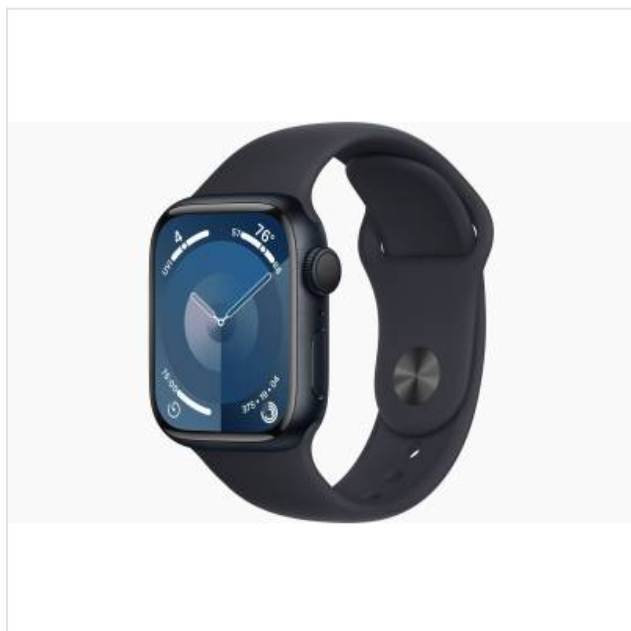

Apple Watch Series 9 GPS 45mm Midnight Aluminium Case with Midnight Sport Band - S/M Apple

Categorie:

Merk: Apple

Model: MR993QF/A

0 1 9 5 9 4 9 0 3 1 1 1 3

0 1 9 5 9 4 9 0 3 1 1 1 3 >

479,99€

OMSCHRIJVING

Slimmer. Helderder. Krachtiger.

De krachtigste chip ooit in Apple Watch. Een magische nieuwe manier om je Watch te bedienen zonder het scherm aan te raken. Een display dat twee keer zo helder is. En je kunt nu ook kiezen voor CO??neutrale combinaties van kast en bandje.

De gloednieuwe S9 SiP

Een krachtige stap vooruit.

Dankzij Apple silicon is Apple Watch Series 9 nog veelzijdiger, intuïtiever en sneller. De nieuwe dual?core CPU bevat 5,6 miljard transistors. Dat is maar liefst 60 procent meer dan de S8?chip. De nieuwe Neural Engine heeft vier cores en verwerkt machinelearning-taken tot twee keer sneller. Dit maakt allerlei nieuwe features mogelijk. Zo kun je je Watch nu ook bedienen met een nieuw gebaar: 'Tik dubbel'.