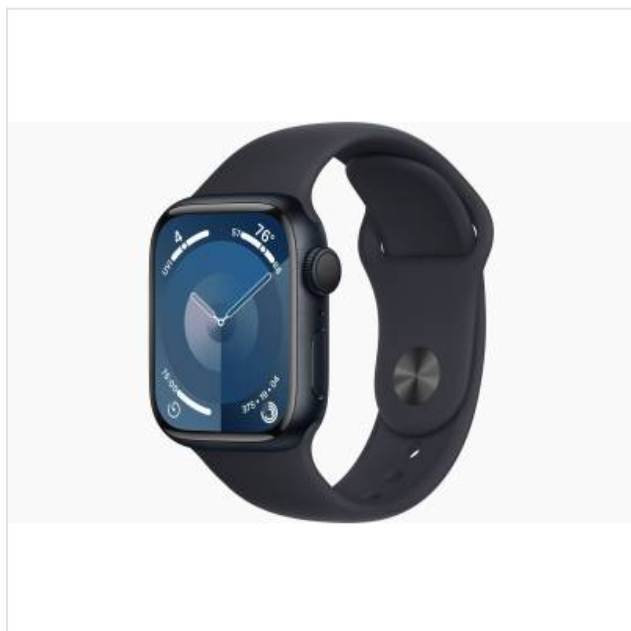

## Apple Watch Series 9 GPS 45mm Midnight Aluminium Case with Midnight Sport Band - M/L Apple

Categorie:

Merk: Apple

Model: MR9A3QF/A

0 1 9 5 9 4 9 0 3 1 2 2 9

0 1 9 5 9 4 9 0 3 1 2 2 9 >

479,99€

#### Slimmer. Helderder. Krachtiger.

De krachtigste chip ooit in Apple Watch. Een magische nieuwe manier om je Watch te bedienen zonder het scherm aan te raken. Een display dat twee keer zo helder is. En je kunt nu ook kiezen voor CO??neutrale combinaties van kast en bandje.