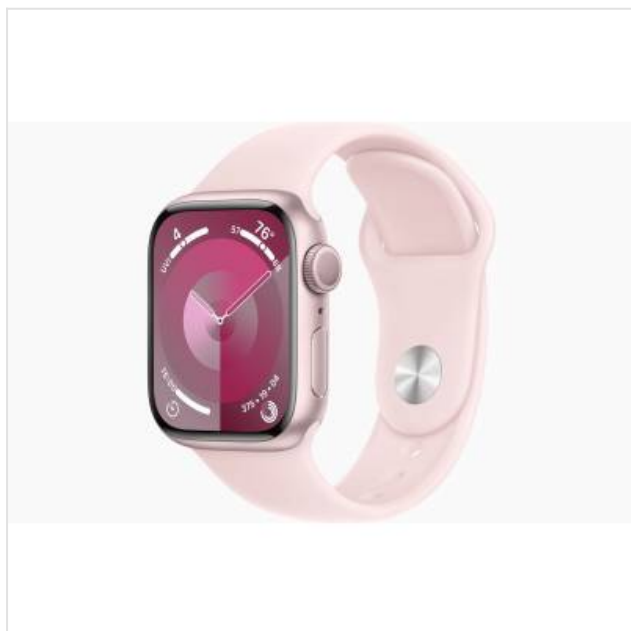

Apple Watch Series 9 GPS 45mm Pink Aluminium Case with Light Pink Sport Band - S/M Apple

Categorie:

Merk: Apple

Model: MR9G3QF/A

0 1 9 5 9 4 9 0 3 1 7 7 9

0 1 9 5 9 4 9 0 3 1 7 7 9 >

479,99€

OMSCHRIJVING

Slimmer. Helderder. Krachtiger.

De krachtigste chip ooit in Apple Watch. Een magische nieuwe manier om je Watch te bedienen zonder het scherm aan te raken. Een display dat twee keer zo helder is. En je kunt nu ook kiezen voor CO??neutrale combinaties van kast en bandje.

De gloednieuwe S9 SiP

Een krachtige stap vooruit.

Dankzij Apple silicon is Apple Watch Series 9 nog veelzijdiger, intuïtiever en sneller. De nieuwe dual?core CPU bevat 5,6 miljard transistors. Dat is maar liefst 60 procent meer dan de S8?chip. De nieuwe Neural Engine heeft vier cores en verwerkt machinelearning-taken tot twee keer sneller. Dit maakt allerlei nieuwe features mogelijk. Zo kun je je Watch nu ook bedienen met een nieuw gebaar: 'Tik dubbel'.