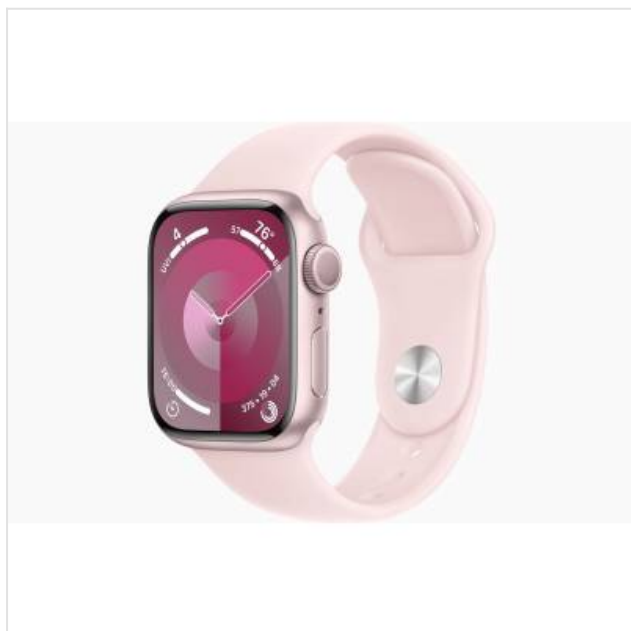

Apple Watch Series 9 GPS 45mm Pink Aluminium Case with Light Pink Sport Band - M/L Apple

Categorie:

Merk: Apple

Model: MR9H3QF/A

0 1 9 5 9 4 9 0 3 1 8 8 5

0 1 9 5 9 4 9 0 3 1 8 8 5 >

479,99€

OMSCHRIJVING

Slimmer. Helderder. Krachtiger.

De krachtigste chip ooit in Apple Watch. Een magische nieuwe manier om je Watch te bedienen zonder het scherm aan te raken. Een display dat twee keer zo helder is. En je kunt nu ook kiezen voor CO??neutrale combinaties van kast en bandje.

De gloednieuwe S9 SiP

Een krachtige stap vooruit.

Dankzij Apple silicon is Apple Watch Series 9 nog veelzijdiger, intuïtiever en sneller. De nieuwe dual?core CPU bevat 5,6 miljard transistors. Dat is maar liefst 60 procent meer dan de S8?chip. De nieuwe Neural Engine heeft vier cores en verwerkt machinelearning-taken tot twee keer sneller. Dit maakt allerlei nieuwe features mogelijk. Zo kun je je Watch nu ook bedienen met een nieuw gebaar: 'Tik dubbel'.