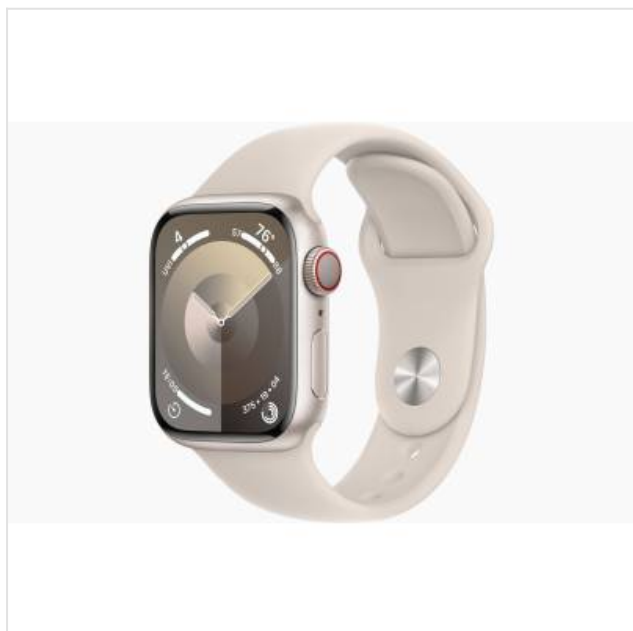

## Apple Watch Series 9 GPS + Cellular 41mm Starlight Aluminium Case with Starlight Sport Band - S/M Apple

Categorie:

Merk: Apple

Model: MRHN3QF/A

0 1 9 5 9 4 9 0 2 1 4 9 7

569,99€

#### Slimmer. Helderder. Krachtiger.

De krachtigste chip ooit in Apple Watch. Een magische nieuwe manier om je Watch te bedienen zonder het scherm aan te raken. Een display dat twee keer zo helder is. En je kunt nu ook kiezen voor CO??neutrale combinaties van kast en bandje.