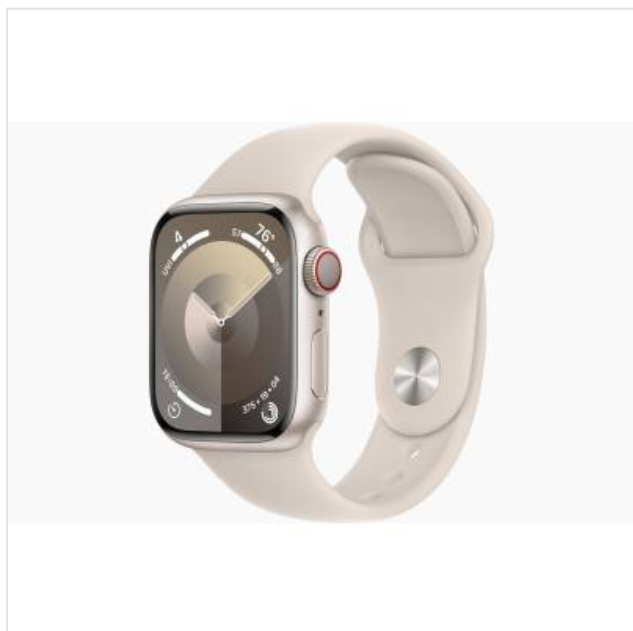

## Apple Watch Series 9 GPS + Cellular 41mm Starlight Aluminium Case with Starlight Sport Band - M/L Apple

Categorie:

Merk: Apple

Model: MRHP3QF/A

0 1 9 5 9 4 9 0 2 1 6 0 2

0 1 9 5 9 4 9 0 2 1 6 0 2 >

569,99€

#### Slimmer. Helderder. Krachtiger.

De krachtigste chip ooit in Apple Watch. Een magische nieuwe manier om je Watch te bedienen zonder het scherm aan te raken. Een display dat twee keer zo helder is. En je kunt nu ook kiezen voor CO??neutrale combinaties van kast en bandje.