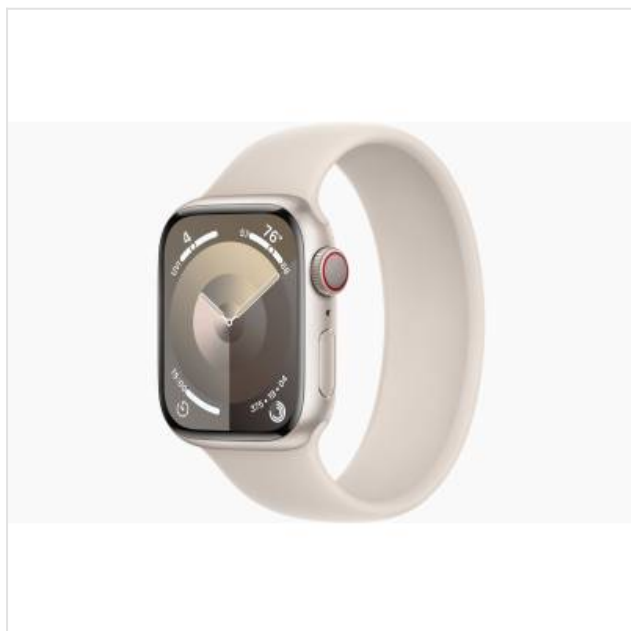

Apple Watch Series 9 GPS + Cellular 41mm Starlight Aluminium Case with Starlight Sport Loop Apple

Categorie:

Merk: Apple

Model: MRHQ3QF/A

0 1 9 5 9 4 9 0 2 1 7 1 8

0 1 9 5 9 4 9 0 2 1 7 1 8 >

569,99€

OMSCHRIJVING

Slimmer. Helderder. Krachtiger.

De krachtigste chip ooit in Apple Watch. Een magische nieuwe manier om je Watch te bedienen zonder het scherm aan te raken. Een display dat twee keer zo helder is. En je kunt nu ook kiezen voor CO??neutrale combinaties van kast en bandje.

De gloednieuwe S9 SiP

Een krachtige stap vooruit.

Dankzij Apple silicon is Apple Watch Series 9 nog veelzijdiger, intuïtiever en sneller. De nieuwe dual?core CPU bevat 5,6 miljard transistors. Dat is maar liefst 60 procent meer dan de S8?chip. De nieuwe Neural Engine heeft vier cores en verwerkt machinelearning-taken tot twee keer sneller. Dit maakt allerlei nieuwe features mogelijk. Zo kun je je Watch nu ook bedienen met een nieuw gebaar: 'Tik dubbel'.