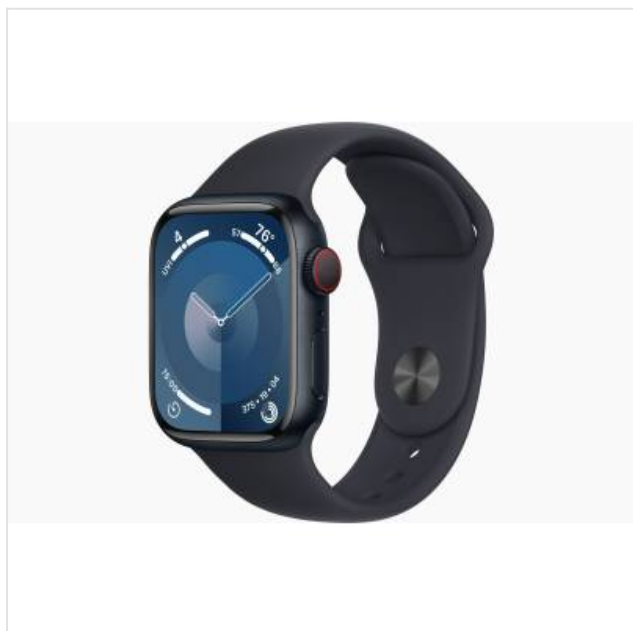

Apple Watch Series 9 GPS + Cellular 41mm Midnight Aluminium Case with Midnight Sport Band - S/M Apple

Categorie:

Merk: Apple

Model: MRHR3QF/A

0 1 9 5 9 4 9 0 2 1 8 2 4

0 1 9 5 9 4 9 0 2 1 8 2 4 >

569,99€

OMSCHRIJVING

Slimmer. Helderder. Krachtiger.

De krachtigste chip ooit in Apple Watch. Een magische nieuwe manier om je Watch te bedienen zonder het scherm aan te raken. Een display dat twee keer zo helder is. En je kunt nu ook kiezen voor CO??neutrale combinaties van kast en bandje.

De gloednieuwe S9 SiP

Een krachtige stap vooruit.

Dankzij Apple silicon is Apple Watch Series 9 nog veelzijdiger, intuïtiever en sneller. De nieuwe dual?core CPU bevat 5,6 miljard transistors. Dat is maar liefst 60 procent meer dan de S8?chip. De nieuwe Neural Engine heeft vier cores en verwerkt machinelearning-taken tot twee keer sneller. Dit maakt allerlei nieuwe features mogelijk. Zo kun je je Watch nu ook bedienen met een nieuw gebaar: 'Tik dubbel'.