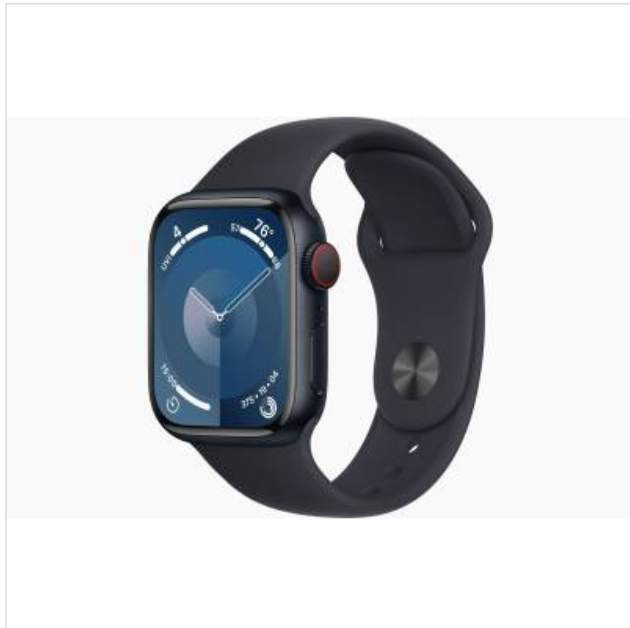

## Apple Watch Series 9 GPS + Cellular 41mm Midnight Aluminium Case with Midnight Sport Band - M/L Apple

Categorie:

Merk: Apple

Model: MRHT3QF/A

0 1 9 5 9 4 9 0 2 1 9 3 0

0 1 9 5 9 4 9 0 2 1 9 3 0 >

569,99€

#### Slimmer. Helderder. Krachtiger.

De krachtigste chip ooit in Apple Watch. Een magische nieuwe manier om je Watch te bedienen zonder het scherm aan te raken. Een display dat twee keer zo helder is. En je kunt nu ook kiezen voor CO??neutrale combinaties van kast en bandje.