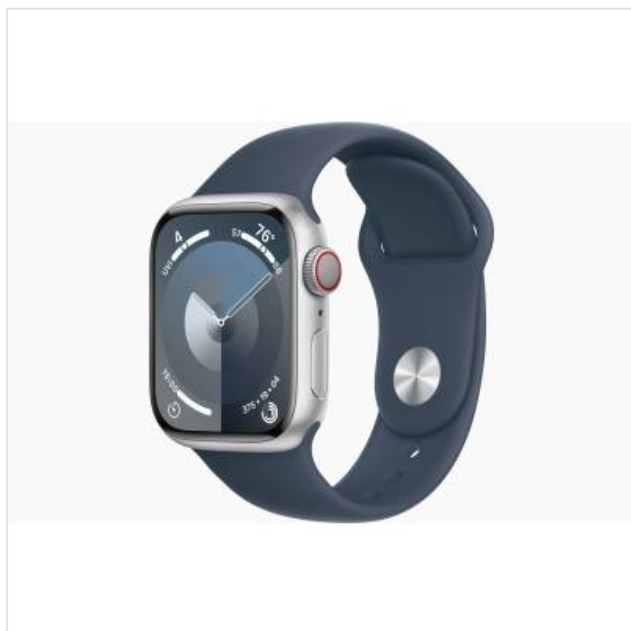

Apple Watch Series 9 GPS + Cellular 41mm Silver Aluminium Case with Storm Blue Sport Band - M/L Apple

Categorie:

Merk: Apple

Model: MRHW3QF/A

0 1 9 5 9 4 9 0 2 2 2 6 5

0 1 9 5 9 4 9 0 2 2 2 6 5 >

569,99€

OMSCHRIJVING

Slimmer. Helderder. Krachtiger.

De krachtigste chip ooit in Apple Watch. Een magische nieuwe manier om je Watch te bedienen zonder het scherm aan te raken. Een display dat twee keer zo helder is. En je kunt nu ook kiezen voor CO??neutrale combinaties van kast en bandje.

De gloednieuwe S9 SiP

Een krachtige stap vooruit.

Dankzij Apple silicon is Apple Watch Series 9 nog veelzijdiger, intuïtiever en sneller. De nieuwe dual?core CPU bevat 5,6 miljard transistors. Dat is maar liefst 60 procent meer dan de S8?chip. De nieuwe Neural Engine heeft vier cores en verwerkt machinelearning-taken tot twee keer sneller. Dit maakt allerlei nieuwe features mogelijk. Zo kun je je Watch nu ook bedienen met een nieuw gebaar: 'Tik dubbel'.