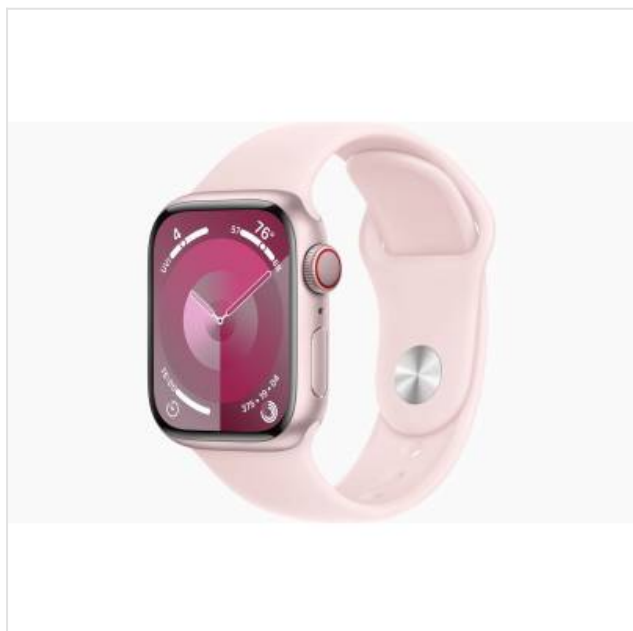

Apple Watch Series 9 GPS + Cellular 41mm Pink Aluminium Case with Light Pink Sport Band - S/M Apple

Categorie:

Merk: Apple

Model: MRHY3QF/A

0 1 9 5 9 4 9 0 2 2 4 8 7

0 1 9 5 9 4 9 0 2 2 4 8 7 >

569,99€

OMSCHRIJVING

Slimmer. Helderder. Krachtiger.

De krachtigste chip ooit in Apple Watch. Een magische nieuwe manier om je Watch te bedienen zonder het scherm aan te raken. Een display dat twee keer zo helder is. En je kunt nu ook kiezen voor CO??neutrale combinaties van kast en bandje.

De gloednieuwe S9 SiP

Een krachtige stap vooruit.

Dankzij Apple silicon is Apple Watch Series 9 nog veelzijdiger, intuïtiever en sneller. De nieuwe dual?core CPU bevat 5,6 miljard transistors. Dat is maar liefst 60 procent meer dan de S8?chip. De nieuwe Neural Engine heeft vier cores en verwerkt machinelearning-taken tot twee keer sneller. Dit maakt allerlei nieuwe features mogelijk. Zo kun je je Watch nu ook bedienen met een nieuw gebaar: 'Tik dubbel'.