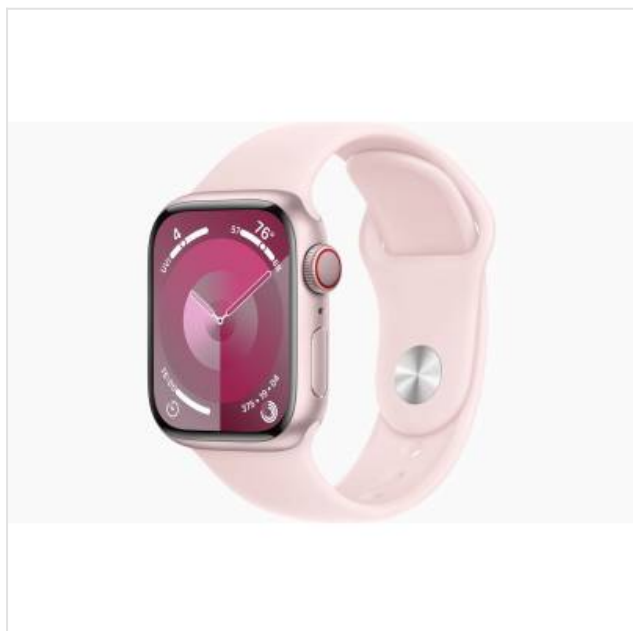

## Apple Watch Series 9 GPS + Cellular 41mm Pink Aluminium Case with Light Pink Sport Band - M/L Apple

Categorie:

Merk: Apple

Model: MRJ03QF/A

0 1 9 5 9 4 9 0 2 2 5 9 3

569,99€

#### Slimmer. Helderder. Krachtiger.

De krachtigste chip ooit in Apple Watch. Een magische nieuwe manier om je Watch te bedienen zonder het scherm aan te raken. Een display dat twee keer zo helder is. En je kunt nu ook kiezen voor CO??neutrale combinaties van kast en bandje.