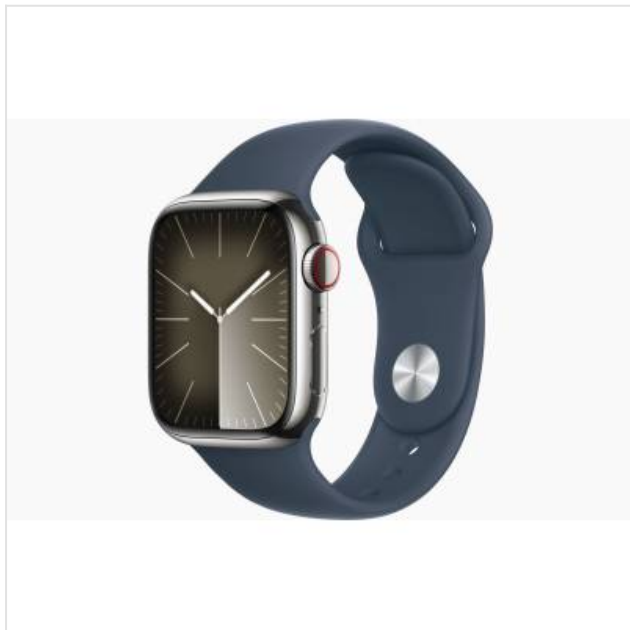

## Apple Watch Series 9 GPS + Cellular 41mm Silver Stainless Steel Case with Storm Blue Sport Band - S/M Apple

Categorie:

Merk: Apple

Model: MRJ23QF/A

0 1 9 5 9 4 9 0 2 2 8 1 4

0 1 9 5 9 4 9 0 2 2 8 1 4 >

799,99€

#### Slimmer. Helderder. Krachtiger.

De krachtigste chip ooit in Apple Watch. Een magische nieuwe manier om je Watch te bedienen zonder het scherm aan te raken. Een display dat twee keer zo helder is. En je kunt nu ook kiezen voor CO??neutrale combinaties van kast en bandje.