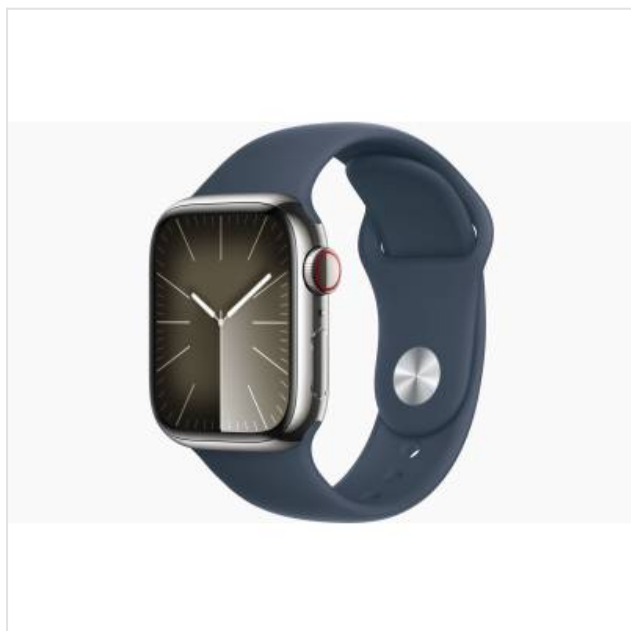

Apple Watch Series 9 GPS + Cellular 41mm Silver Stainless Steel Case with Storm Blue Sport Band - M/L Apple

Categorie:

Merk: Apple

Model: MRJ33QF/A

0 1 9 5 9 4 9 0 2 2 9 2 0

0 1 9 5 9 4 9 0 2 2 9 2 0 >

799,99€

OMSCHRIJVING

Slimmer. Helderder. Krachtiger.

De krachtigste chip ooit in Apple Watch. Een magische nieuwe manier om je Watch te bedienen zonder het scherm aan te raken. Een display dat twee keer zo helder is. En je kunt nu ook kiezen voor CO??neutrale combinaties van kast en bandje.

De gloednieuwe S9 SiP

Een krachtige stap vooruit.

Dankzij Apple silicon is Apple Watch Series 9 nog veelzijdiger, intuïtiever en sneller. De nieuwe dual?core CPU bevat 5,6 miljard transistors. Dat is maar liefst 60 procent meer dan de S8?chip. De nieuwe Neural Engine heeft vier cores en verwerkt machinelearning-taken tot twee keer sneller. Dit maakt allerlei nieuwe features mogelijk. Zo kun je je Watch nu ook bedienen met een nieuw gebaar: 'Tik dubbel'.