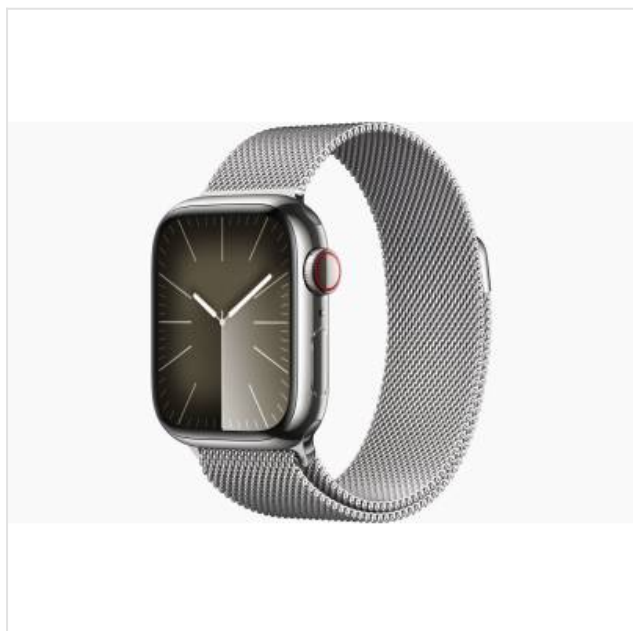

Apple Watch Series 9 GPS + Cellular 41mm Silver Stainless Steel Case with Silver Milanese Loop Apple

Categorie:

Merk: Apple

Model: MRJ43QF/A

0 1 9 5 9 4 9 0 2 3 0 3 3

0 1 9 5 9 4 9 0 2 3 0 3 3 >

849,99€

OMSCHRIJVING

Slimmer. Helderder. Krachtiger.

De krachtigste chip ooit in Apple Watch. Een magische nieuwe manier om je Watch te bedienen zonder het scherm aan te raken. Een display dat twee keer zo helder is. En je kunt nu ook kiezen voor CO??neutrale combinaties van kast en bandje.

De gloednieuwe S9 SiP

Een krachtige stap vooruit.

Dankzij Apple silicon is Apple Watch Series 9 nog veelzijdiger, intuïtiever en sneller. De nieuwe dual?core CPU bevat 5,6 miljard transistors. Dat is maar liefst 60 procent meer dan de S8?chip. De nieuwe Neural Engine heeft vier cores en verwerkt machinelearning-taken tot twee keer sneller. Dit maakt allerlei nieuwe features mogelijk. Zo kun je je Watch nu ook bedienen met een nieuw gebaar: 'Tik dubbel'.