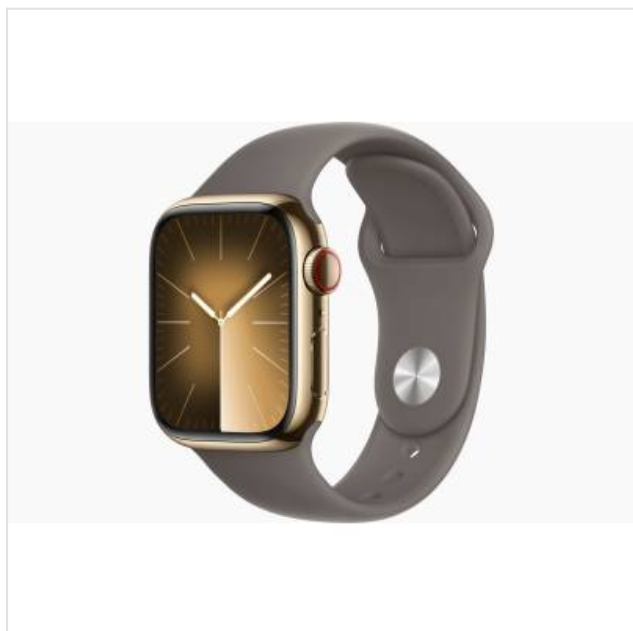

## Apple Watch Series 9 GPS + Cellular 41mm Gold Stainless Steel Case with Clay Sport Band - M/L Apple

Categorie:

Merk: Apple

Model: MRJ63QF/A

0 1 9 5 9 4 9 0 2 3 2 5 5

0 1 9 5 9 4 9 0 2 3 2 5 5 >

799,99€

#### Slimmer. Helderder. Krachtiger.

De krachtigste chip ooit in Apple Watch. Een magische nieuwe manier om je Watch te bedienen zonder het scherm aan te raken. Een display dat twee keer zo helder is. En je kunt nu ook kiezen voor CO??neutrale combinaties van kast en bandje.