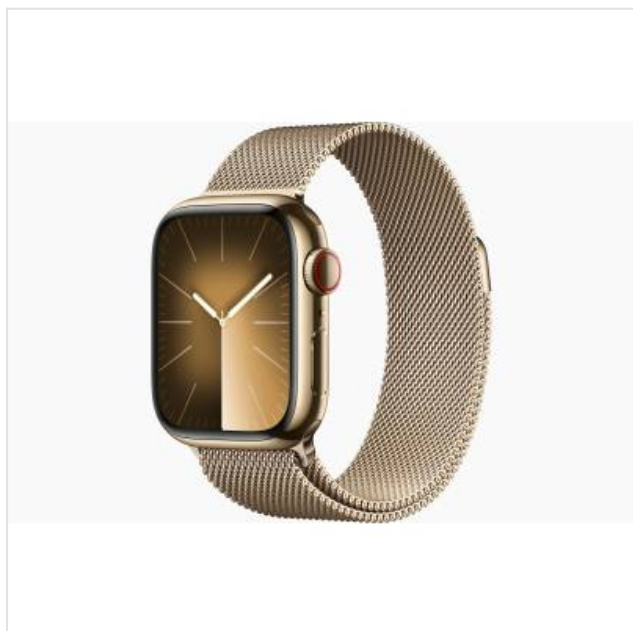

Apple Watch Series 9 GPS + Cellular 41mm Gold Stainless Steel Case with Gold Milanese Loop Apple

Categorie:

Merk: Apple

Model: MRJ73QF/A

0 1 9 5 9 4 9 0 2 3 3 6 1

0 1 9 5 9 4 9 0 2 3 3 6 1 >

849,99€

OMSCHRIJVING

Slimmer. Helderder. Krachtiger.

De krachtigste chip ooit in Apple Watch. Een magische nieuwe manier om je Watch te bedienen zonder het scherm aan te raken. Een display dat twee keer zo helder is. En je kunt nu ook kiezen voor CO??neutrale combinaties van kast en bandje.

De gloednieuwe S9 SiP

Een krachtige stap vooruit.

Dankzij Apple silicon is Apple Watch Series 9 nog veelzijdiger, intuïtiever en sneller. De nieuwe dual?core CPU bevat 5,6 miljard transistors. Dat is maar liefst 60 procent meer dan de S8?chip. De nieuwe Neural Engine heeft vier cores en verwerkt machinelearning-taken tot twee keer sneller. Dit maakt allerlei nieuwe features mogelijk. Zo kun je je Watch nu ook bedienen met een nieuw gebaar: 'Tik dubbel'.