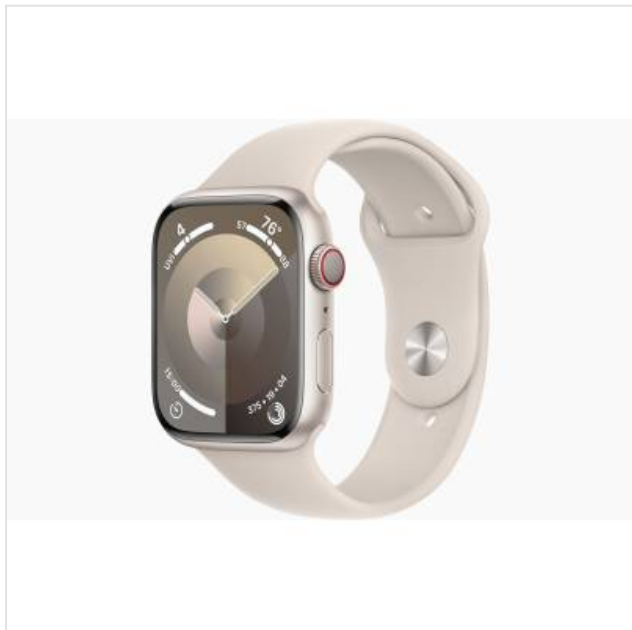

## Apple Watch Series 9 GPS + Cellular 45mm Starlight Aluminium Case with Starlight Sport Band - M/L Apple

Categorie:

Merk: Apple

Model: MRM93QF/A

0 1 9 5 9 4 9 0 2 4 0 3 0

0 1 9 5 9 4 9 0 2 4 0 3 0 >

599,99€

#### Slimmer. Helderder. Krachtiger.

De krachtigste chip ooit in Apple Watch. Een magische nieuwe manier om je Watch te bedienen zonder het scherm aan te raken. Een display dat twee keer zo helder is. En je kunt nu ook kiezen voor CO??neutrale combinaties van kast en bandje.