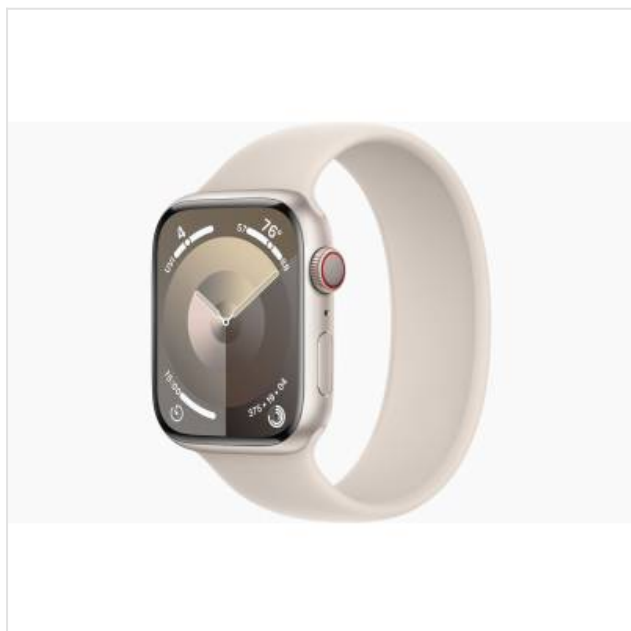

Apple Watch Series 9 GPS + Cellular 45mm Starlight Aluminium Case with Starlight Sport Loop Apple

Categorie:

Merk: Apple

Model: MRMA3QF/A

0 1 9 5 9 4 9 0 2 4 1 4 6

0 1 9 5 9 4 9 0 2 4 1 4 6 >

599,99€

OMSCHRIJVING

Slimmer. Helderder. Krachtiger.

De krachtigste chip ooit in Apple Watch. Een magische nieuwe manier om je Watch te bedienen zonder het scherm aan te raken. Een display dat twee keer zo helder is. En je kunt nu ook kiezen voor CO??neutrale combinaties van kast en bandje.

De gloednieuwe S9 SiP

Een krachtige stap vooruit.

Dankzij Apple silicon is Apple Watch Series 9 nog veelzijdiger, intuïtiever en sneller. De nieuwe dual?core CPU bevat 5,6 miljard transistors. Dat is maar liefst 60 procent meer dan de S8?chip. De nieuwe Neural Engine heeft vier cores en verwerkt machinelearning-taken tot twee keer sneller. Dit maakt allerlei nieuwe features mogelijk. Zo kun je je Watch nu ook bedienen met een nieuw gebaar: 'Tik dubbel'.