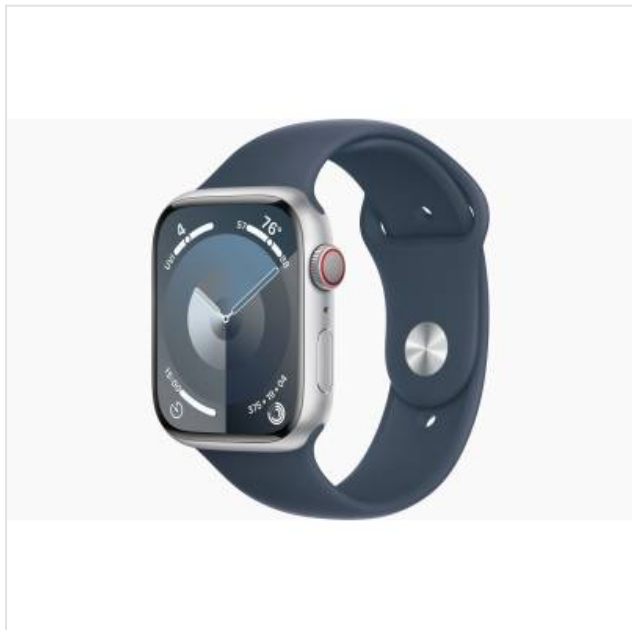

Apple Watch Series 9 GPS + Cellular 45mm Silver Aluminium Case with Storm Blue Sport Band - S/M Apple

Categorie:

Merk: Apple

Model: MRMG3QF/A

0 1 9 5 9 4 9 0 2 4 5 8 0

0 195949 024580 >

599,99€

OMSCHRIJVING

Slimmer. Helderder. Krachtiger.

De krachtigste chip ooit in Apple Watch. Een magische nieuwe manier om je Watch te bedienen zonder het scherm aan te raken. Een display dat twee keer zo helder is. En je kunt nu ook kiezen voor CO??neutrale combinaties van kast en bandje.

De gloednieuwe S9 SiP

Een krachtige stap vooruit.

Dankzij Apple silicon is Apple Watch Series 9 nog veelzijdiger, intuïtiever en sneller. De nieuwe dual?core CPU bevat 5,6 miljard transistors. Dat is maar liefst 60 procent meer dan de S8?chip. De nieuwe Neural Engine heeft vier cores en verwerkt machinelearning-taken tot twee keer sneller. Dit maakt allerlei nieuwe features mogelijk. Zo kun je je Watch nu ook bedienen met een nieuw gebaar: 'Tik dubbel'.