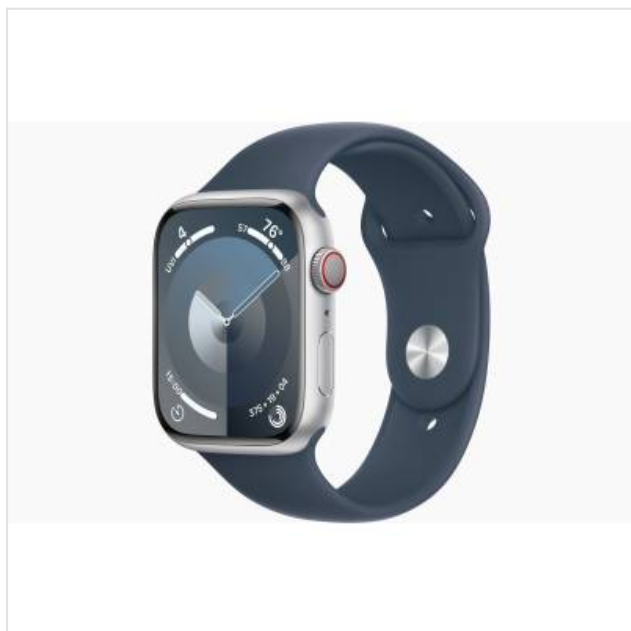

Apple Watch Series 9 GPS + Cellular 45mm Silver Aluminium Case with Storm Blue Sport Band - M/L Apple

Categorie:

Merk: Apple

Model: MRMH3QF/A

0 1 9 5 9 4 9 0 2 4 6 9 6

0 1 9 5 9 4 9 0 2 4 6 9 6 >

599,99€

OMSCHRIJVING

Slimmer. Helderder. Krachtiger.

De krachtigste chip ooit in Apple Watch. Een magische nieuwe manier om je Watch te bedienen zonder het scherm aan te raken. Een display dat twee keer zo helder is. En je kunt nu ook kiezen voor CO??neutrale combinaties van kast en bandje.

De gloednieuwe S9 SiP

Een krachtige stap vooruit.

Dankzij Apple silicon is Apple Watch Series 9 nog veelzijdiger, intuïtiever en sneller. De nieuwe dual?core CPU bevat 5,6 miljard transistors. Dat is maar liefst 60 procent meer dan de S8?chip. De nieuwe Neural Engine heeft vier cores en verwerkt machinelearning-taken tot twee keer sneller. Dit maakt allerlei nieuwe features mogelijk. Zo kun je je Watch nu ook bedienen met een nieuw gebaar: 'Tik dubbel'.