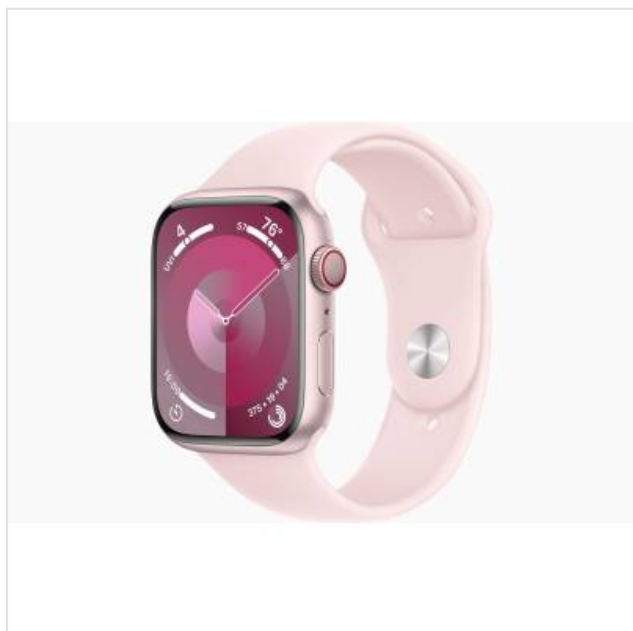

Apple Watch Series 9 GPS + Cellular 45mm Pink Aluminium Case with Light Pink Sport Band - S/M Apple

Categorie:

Merk: Apple

Model: MRMK3QF/A

0 1 9 5 9 4 9 0 2 4 9 1 7

0 1 9 5 9 4 9 0 2 4 9 1 7 >

599,99€

OMSCHRIJVING

Slimmer. Helderder. Krachtiger.

De krachtigste chip ooit in Apple Watch. Een magische nieuwe manier om je Watch te bedienen zonder het scherm aan te raken. Een display dat twee keer zo helder is. En je kunt nu ook kiezen voor CO??neutrale combinaties van kast en bandje.

De gloednieuwe S9 SiP

Een krachtige stap vooruit.

Dankzij Apple silicon is Apple Watch Series 9 nog veelzijdiger, intuïtiever en sneller. De nieuwe dual?core CPU bevat 5,6 miljard transistors. Dat is maar liefst 60 procent meer dan de S8?chip. De nieuwe Neural Engine heeft vier cores en verwerkt machinelearning-taken tot twee keer sneller. Dit maakt allerlei nieuwe features mogelijk. Zo kun je je Watch nu ook bedienen met een nieuw gebaar: 'Tik dubbel'.