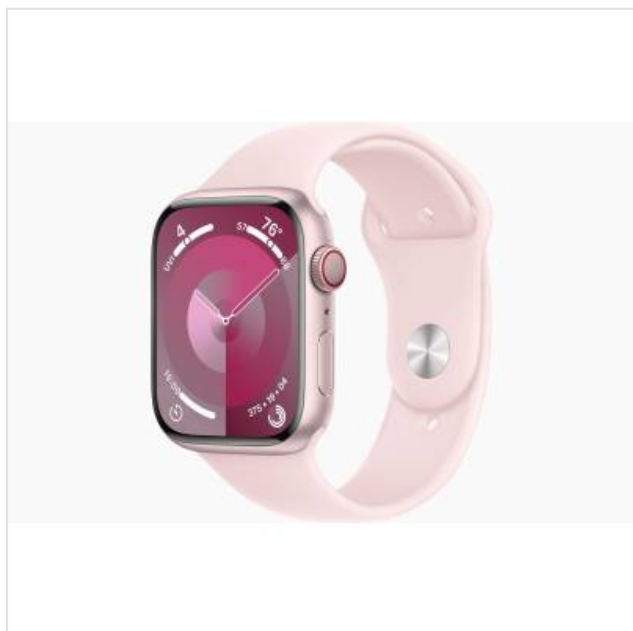

## Apple Watch Series 9 GPS + Cellular 45mm Pink Aluminium Case with Light Pink Sport Band - M/L Apple

Categorie:

Merk: Apple

Model: MRML3QF/A

0 1 9 5 9 4 9 0 2 5 0 2 0

0 1 9 5 9 4 9 0 2 5 0 2 0 >

599,99€

#### Slimmer. Helderder. Krachtiger.

De krachtigste chip ooit in Apple Watch. Een magische nieuwe manier om je Watch te bedienen zonder het scherm aan te raken. Een display dat twee keer zo helder is. En je kunt nu ook kiezen voor CO??neutrale combinaties van kast en bandje.