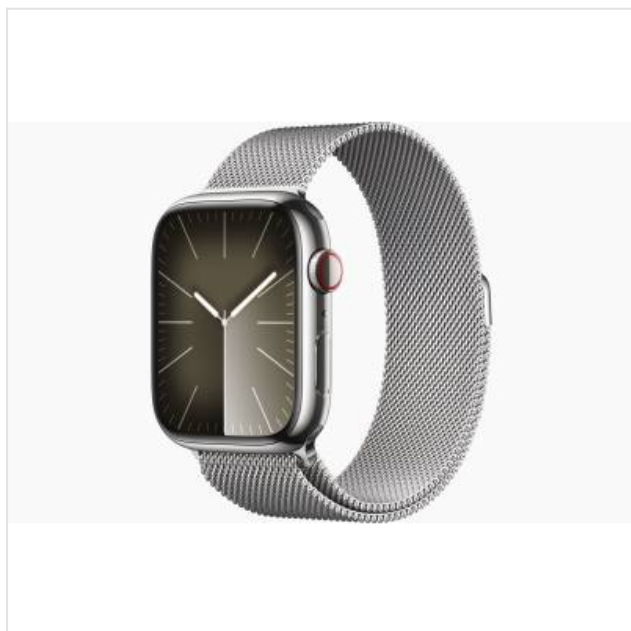

Apple Watch Series 9 GPS + Cellular 45mm Silver Stainless Steel Case with Silver Milanese Loop Apple

Categorie:

Merk: Apple

Model: MRMQ3QF/A

0 1 9 5 9 4 9 0 2 5 4 6 4

0 1 9 5 9 4 9 0 2 5 4 6 4 >

899,99€

OMSCHRIJVING

Slimmer. Helderder. Krachtiger.

De krachtigste chip ooit in Apple Watch. Een magische nieuwe manier om je Watch te bedienen zonder het scherm aan te raken. Een display dat twee keer zo helder is. En je kunt nu ook kiezen voor CO??neutrale combinaties van kast en bandje.

De gloednieuwe S9 SiP

Een krachtige stap vooruit.

Dankzij Apple silicon is Apple Watch Series 9 nog veelzijdiger, intuïtiever en sneller. De nieuwe dual?core CPU bevat 5,6 miljard transistors. Dat is maar liefst 60 procent meer dan de S8?chip. De nieuwe Neural Engine heeft vier cores en verwerkt machinelearning-taken tot twee keer sneller. Dit maakt allerlei nieuwe features mogelijk. Zo kun je je Watch nu ook bedienen met een nieuw gebaar: 'Tik dubbel'.