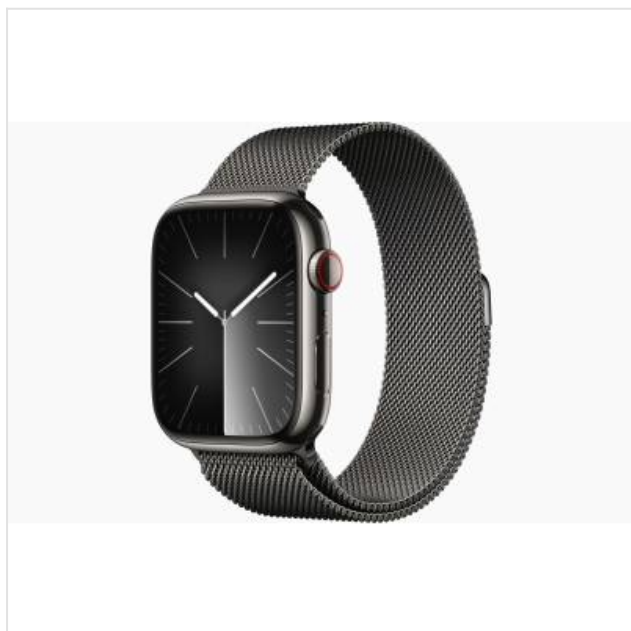

Apple Watch Series 9 GPS + Cellular 45mm Graphite Stainless Steel Case with Graphite Milanese Loop Apple

Categorie:

Merk: Apple

Model: MRMX3QF/A

0 1 9 5 9 4 9 0 2 6 1 2 6

0 195949 026126 >

899,99€

OMSCHRIJVING

Slimmer. Helderder. Krachtiger.

De krachtigste chip ooit in Apple Watch. Een magische nieuwe manier om je Watch te bedienen zonder het scherm aan te raken. Een display dat twee keer zo helder is. En je kunt nu ook kiezen voor CO??neutrale combinaties van kast en bandje.

De gloednieuwe S9 SiP

Een krachtige stap vooruit.

Dankzij Apple silicon is Apple Watch Series 9 nog veelzijdiger, intuïtiever en sneller. De nieuwe dual?core CPU bevat 5,6 miljard transistors. Dat is maar liefst 60 procent meer dan de S8?chip. De nieuwe Neural Engine heeft vier cores en verwerkt machinelearning-taken tot twee keer sneller. Dit maakt allerlei nieuwe features mogelijk. Zo kun je je Watch nu ook bedienen met een nieuw gebaar: 'Tik dubbel'.