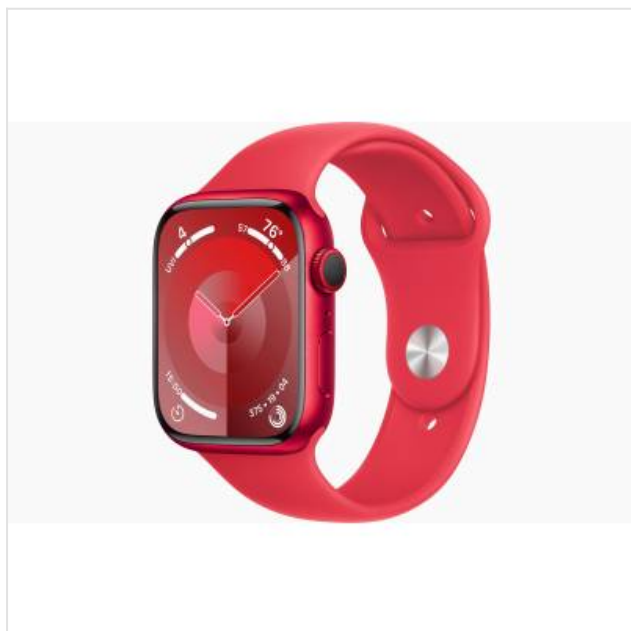

Apple Watch Series 9 GPS + Cellular 45mm (PRODUCT)RED Aluminium Case with (PRODUCT)RED Sport Band - S/M Apple

Categorie:

Merk: Apple

Model: MRYE3QF/A

0 1 9 5 9 4 9 0 2 8 4 6 5

0 1 9 5 9 4 9 0 2 8 4 6 5 >

599,99€

OMSCHRIJVING

Slimmer. Helderder. Krachtiger.

De krachtigste chip ooit in Apple Watch. Een magische nieuwe manier om je Watch te bedienen zonder het scherm aan te raken. Een display dat twee keer zo helder is. En je kunt nu ook kiezen voor CO??neutrale combinaties van kast en bandje.

De gloednieuwe S9 SiP

Een krachtige stap vooruit.

Dankzij Apple silicon is Apple Watch Series 9 nog veelzijdiger, intuïtiever en sneller. De nieuwe dual?core CPU bevat 5,6 miljard transistors. Dat is maar liefst 60 procent meer dan de S8?chip. De nieuwe Neural Engine heeft vier cores en verwerkt machinelearning-taken tot twee keer sneller. Dit maakt allerlei nieuwe features mogelijk. Zo kun je je Watch nu ook bedienen met een nieuw gebaar: 'Tik dubbel'.