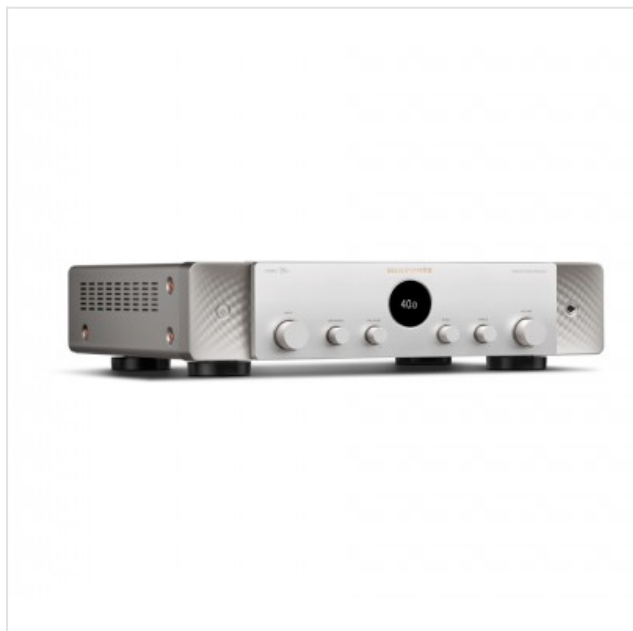

STEREO 70s Silver Gold Marantz

Categorie: Versterker
Merk: Marantz
Model: STEREO70S/N1SG

0 7 4 7 1 9 2 1 4 0 2 8 1

0 747192 140281 >

999,00€

OMSCHRIJVING

Haal home entertainment op hoog niveau in huis met twee luidsprekers. Alle technologie van een grotere AV-receiver in één slanke, stereoreceiver met HDMI-schakeling, ingebouwde HEOS-streaming, phono en FM/DAB+ radio.

75 Watt Per Kanaal

De ingebouwde, geheel gescheiden stereoversterker levert helder, gedetailleerd, warm, ruimtelijk en dynamisch geluid van alle ingangsbronnen.

8K HDMI

Zes HDMI-ingangen, waarvan drie 8K, maken STEREO 70s compatibel met allerlei videostreamers, gamesystemen en tv's.

Dubbele Subwooferuitgangen

Met twee subwooferuitgangen voor een krachtige basweergave met impact. Regel de

Bovenstaande informatie is uitsluitend informatief/indicatief en aan wijziging onderhevig

Van Havere TV, Hifi & Home Automation
Loewe Gallery, Bang & Olufsen
Kapellen, Domotica

Een thuisbioscoop met twee kanalen

HDMI-ingangen en ARC maken het gemakkelijk om aan te sluiten op smart TV's, gameconsoles en streamingapparaten. Het instelmenu is eenvoudig te navigeren via het scherm en het uitgebreide subwooferbeheer is gebruikelijker in meerkanaals surround sound-receivers. STEREO 70s geeft je deze functies in een apparaat dat twee luidsprekers ondersteunt en eenvoudig in te stellen is.