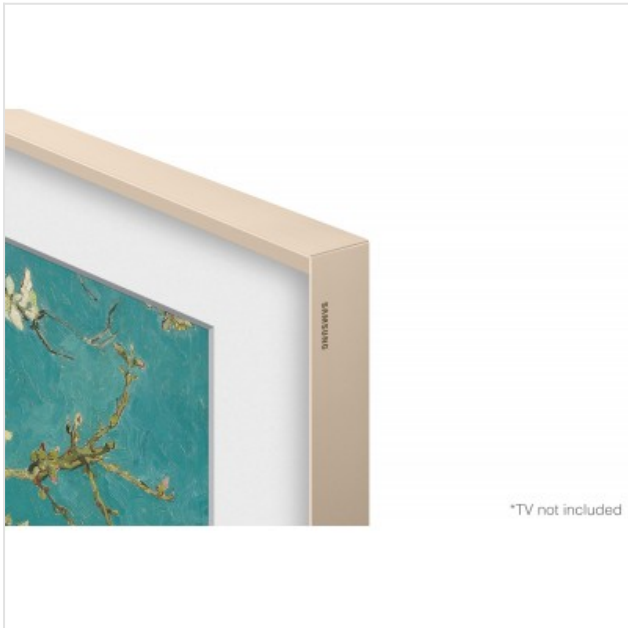

## Verwisselbare lijst 50 inch The Frame Metallic - Sand Gold (2023) Samsung

Categorie: Accessoires (vision)

Merk: Samsung

Model: VG-SCFC50SGMXC

8 8 0 6 0 9 4 9 1 3 6 0 6

8 806094 913606 >

249,00€

#### Kies je eigen kleur

De lijsten van The Frame zijn verkrijgbaar in 4 kleuren: White, Teak, Brown en Sand Gold. Wil je The Frame laten opvallen in je interieur? Of kies je juist voor een bijpassende kleur? Het kan allemaal.

#### Twee stijlvolle lijstontwerpen

Welke lijst heeft jouw voorkeur? Modern Type heeft een natuurlijke houtstructuur en geeft je interieur een moderne look. Beveled Type heeft een echte metalen afwerking en geeft je kunstwerken een hoogwaardige uitstraling.