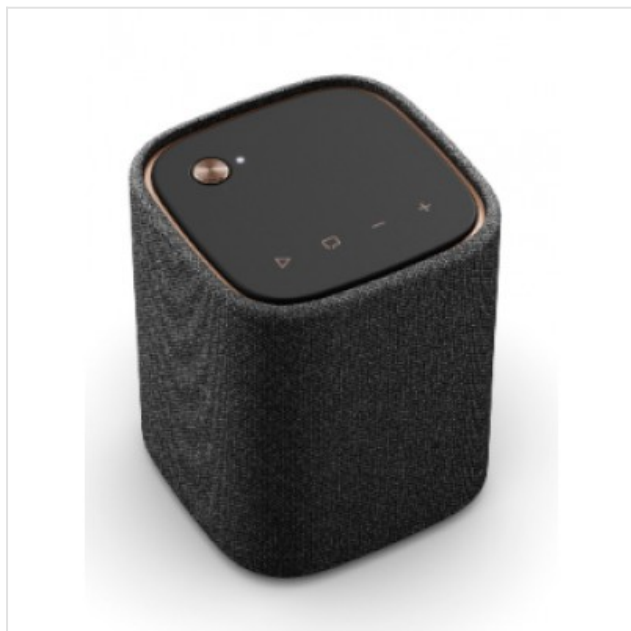

## WS-B1A bluetooth speaker Yamaha

Categorie: Streaming audio

Merk: Yamaha

Model: WS-B1A

4 9 5 7 8 1 2 6 8 4 9 1 0

4 957812 684910 >

119,99€

## OMSCHRIJVING

WS-B1A CGY